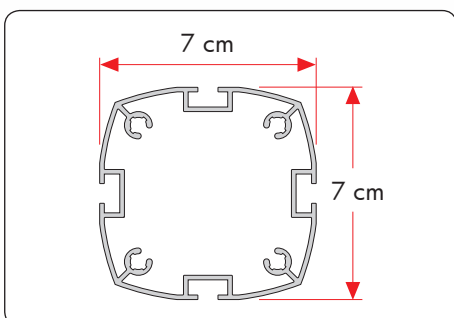

## TECHNICAL GUIDE

 Elegant presentation or screening. Made of the Multi-stand 4-channel profile in 190 cm with round base. The aluminium profiles are easy to mount with two allen key screws. Banner material or 6-8 mm panels can be mounted - width up to 106 cm. The profiles can be adjusted to a maximum height of banners or panels of 170 cm. Delivered without banner. For indoor use.

 Stilvolle Präsentation oder Abschirmung. Aufgebaut von Multi Stands mit 4 Kanälen. 190 cm hoch mit rundem Fuss. Die Aluminiumprofile sind leicht zu montieren mit Hilfe von 2 Inbusschrauben. Vorgesehen für Banner oder 6-8 mm Platten, Breite bis zu 106 cm. Die Banner- oder Plattenhöhe ist durch den verstellbaren Profilen bis zu 170 cm variabel. Wird ohne Banner geliefert. Für den Innenbereich.

 Stilfuld præsentation eller afskærmning. Bygget op af 4-kanals Multi Stands i 190 cm højde med rund fod. Aluminium profilerne er lette at montere ved hjælp af to unbrako skruer. Der kan monteres banner eller 6-8 mm plade i op til 106 cm bredde. Profilerne kan justeres i højden med op til 170 cm højde på banner/plade. Leveres uden banner. Til indendørs brug.

Model	Art. no.	Plate size	Colour	Total W x H	Base	Weight	Pallet size and quantity
932	3132	100 x up to 170 cm	Alu / Silver	250 x 190 x 45 cm	Ø 45 cm	47 kg	80 x 200 x 150 cm 20 pcs.