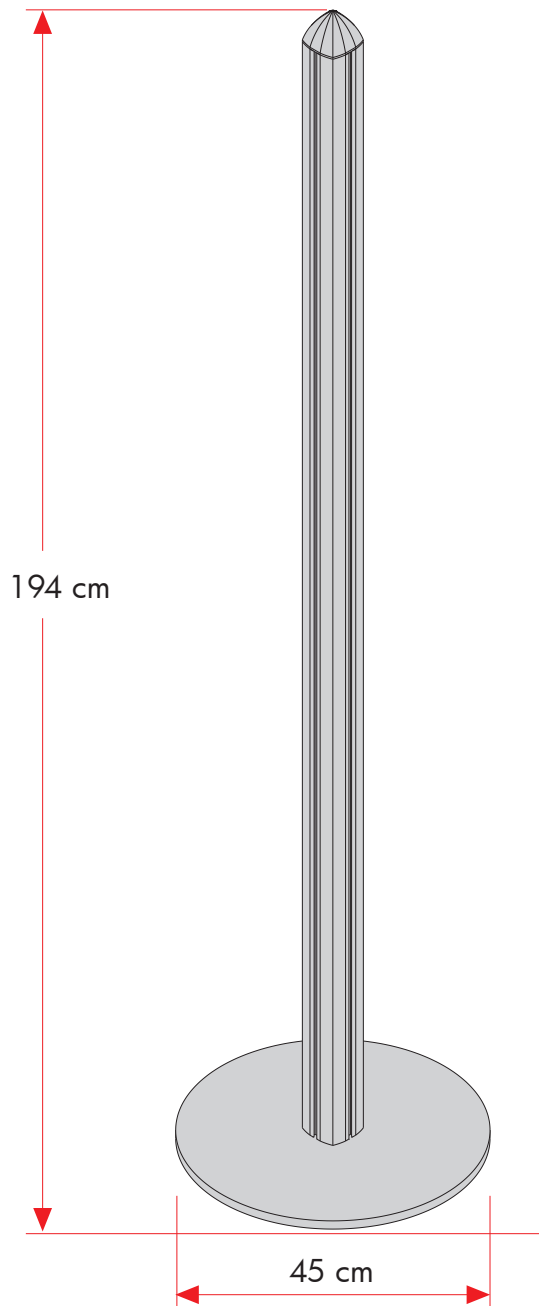

## TECHNICAL GUIDE

 Elegant presentation or screening. Made of the Multi-stand 4-channel profile in 190 cm with round base. The aluminium profiles are easy to mount with two allen key screws. Banner material or 6-8 mm panels can be mounted - width up to 106 cm. The profiles can be adjusted to a maximum height of banners or panels of 170 cm. Delivered without banner. For indoor use.

 Stilvolle Präsentation oder Abschirmung. Aufgebaut von Multi Stands mit 4 Kanälen. 190 cm hoch mit rundem Fuss. Die Aluminiumprofile sind leicht zu montieren mit Hilfe von 2 Inbusschrauben. Vorgesehen für Banner oder 6-8 mm Platten, Breite bis zu 106 cm. Die Banner- oder Plattenhöhe ist durch den verstellbaren Profilen bis zu 170 cm variabel. Wird ohne Banner geliefert. Für den Innenbereich.

 Stilfuld præsentation eller afskærmning. Bygget op af 4-kanals Multi Stands i 190 cm højde med rund fod. Aluminium profilerne er lette at montere ved hjælp af to unbrako skruer. Der kan monteres banner eller 6-8 mm plade i op til 106 cm bredde. Profilerne kan justeres i højden med op til 170 cm højde på banner/plade. Leveres uden banner. Til indendørs brug.

Model	Art. no.	Plate size	Colour	Total W x H	Base	Weight	Pallet size and quantity
932	3132	100 x up to 170 cm	Alu / Silver	250 x 190 x 45 cm	Ø 45 cm	47 kg	80 x 200 x 150 cm 20 pcs.