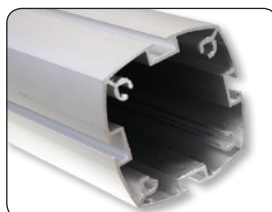

# 932 | Multi Stand Banner Wall Double

FOR INDOOR USE!

## TECHNICAL GUIDE

 Elegant presentation or screening. Made of the Multi-stand 4-channel profile in 190 cm with round base. The aluminium profiles are easy to mount with two allen key screws. Banner material or 6-8 mm panels can be mounted - width up to 106 cm. The profiles can be adjusted to a maximum height of banners or panels of 170 cm. Delivered without banner. For indoor use.

 Stilvolle Präsentation oder Abschirmung. Aufgebaut von Multi Stands mit 4 Kanälen. 190 cm hoch mit rundem Fuss. Die Aluminiumprofile sind leicht zu montieren mit Hilfe von 2 Inbusschrauben. Vorgesehen für Banner oder 6-8 mm Platten, Breite bis zu 106 cm. Die Banner- oder Plattenhöhe ist durch den verstellbaren Profilen bis zu 170 cm variabel. Wird ohne Banner geliefert. Für den Innenbereich.

 Stilfuld præsentation eller afskærmning. Bygget op af 4-kanals Multi Stands i 190 cm højde med rund fod. Aluminium profilerne er lette at montere ved hjælp af to unbrako skruer. Der kan monteres banner eller 6-8 mm plade i op til 106 cm bredde. Profilerne kan justeres i højden med op til 170 cm højde på banner/plade. Leveres uden banner. Til indendørs brug.