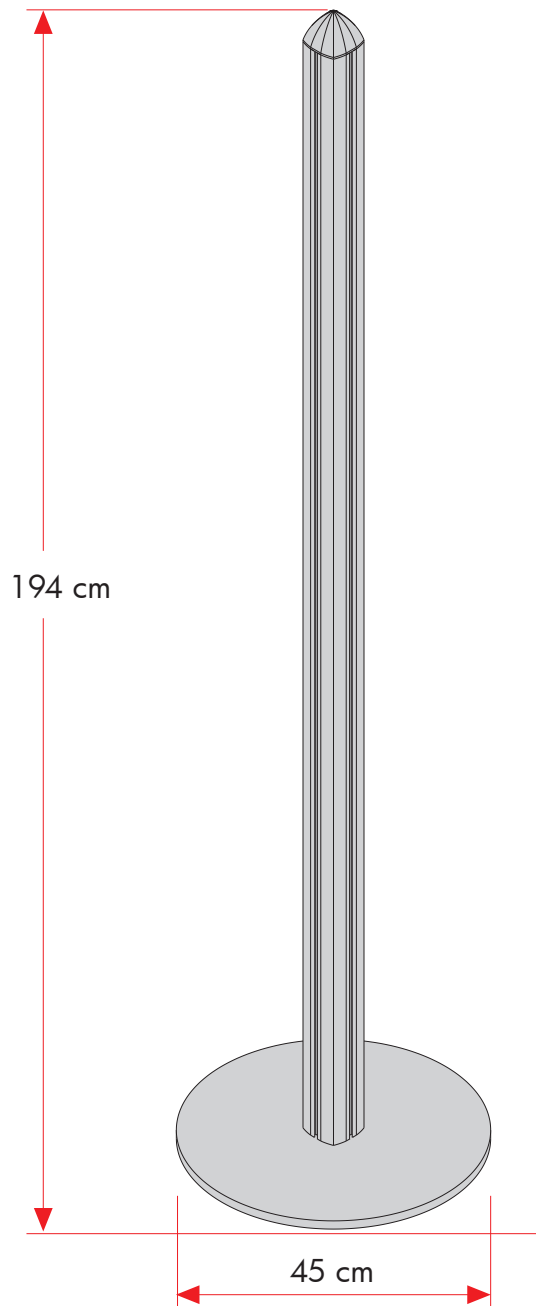

931 | Multi Stand Banner Wall

FOR INDOOR USE!

TECHNICAL GUIDE

 Elegant presentation or screening. Made of the Multi-stand 4-channel profile in 190 cm with round base. The aluminium profiles are easy to mount with two allen key screws. Banner material or 6-8 mm panels can be mounted - width up to 106 cm. The profiles can be adjusted to a maximum height of banners or panels of 170 cm. Delivered without banner. For indoor use.

 Stilvolle Präsentation oder Abschirmung. Aufgebaut von Multi Stands mit 4 Kanälen. 190 cm hoch mit rundem Fuss. Die Aluminiumprofile sind leicht zu montieren mit Hilfe von 2 Inbusschrauben. Vorgesehen für Banner oder 6-8 mm Platten, Breite bis zu 106 cm. Die Banner- oder Plattenhöhe ist durch den verstellbaren Profilen bis zu 170 cm variabel. Wird ohne Banner geliefert. Für den Innenbereich.

 Stilfuld præsentation eller afskærmning. Bygget op af 4-kanals Multi Stands i 190 cm højde med rund fod. Aluminium profilerne er lette at montere ved hjælp af to unbrako skruer. Der kan monteres banner eller 6-8 mm plade i op til 106 cm bredde. Profilerne kan justeres i højden med op til 170 cm højde på banner/plade. Leveres uden banner. Til indendørs brug.

Model	Art. no.	Plate size	Colour	Total W x H	Base	Weight	Pallet size and quantity
931	3131	100 x up to 170 cm	Alu / Silver	150 x 190 x 45 cm	Ø 45 cm	32 kg	80 x 200 x 150 cm 30 pcs.