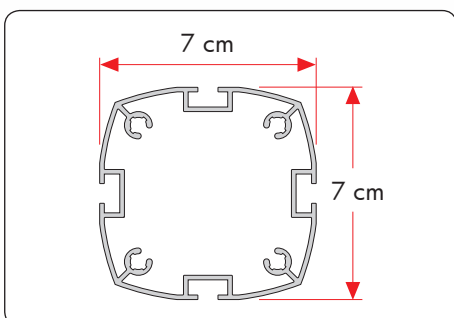

931 | Multi Stand Banner Wall

FOR INDOOR USE!

TECHNICAL GUIDE

 Elegant presentation or screening. Made of the Multi-stand 4-channel profile in 190 cm with round base. The aluminium profiles are easy to mount with two allen key screws. Banner material or 6-8 mm panels can be mounted - width up to 106 cm. The profiles can be adjusted to a maximum height of banners or panels of 170 cm. Delivered without banner. For indoor use.

 Stilvolle Präsentation oder Abschirmung. Aufgebaut von Multi Stands mit 4 Kanälen. 190 cm hoch mit rundem Fuss. Die Aluminiumprofile sind leicht zu montieren mit Hilfe von 2 Inbusschrauben. Vorgesehen für Banner oder 6-8 mm Platten, Breite bis zu 106 cm. Die Banner- oder Plattenhöhe ist durch den verstellbaren Profilen bis zu 170 cm variabel. Wird ohne Banner geliefert. Für den Innenbereich.

 Stilfuld præsentation eller afskærmning. Bygget op af 4-kanals Multi Stands i 190 cm højde med rund fod. Aluminium profilerne er lette at montere ved hjælp af to unbrako skruer. Der kan monteres banner eller 6-8 mm plade i op til 106 cm bredde. Profilerne kan justeres i højden med op til 170 cm højde på banner/plade. Leveres uden banner. Til indendørs brug.

Model	Art. no.	Plate size	Colour	Total W x H	Base	Weight	Pallet size and quantity
931	3131	100 x up to 170 cm	Alu / Silver	150 x 190 x 45 cm	Ø 45 cm	32 kg	80 x 200 x 150 cm 30 pcs.