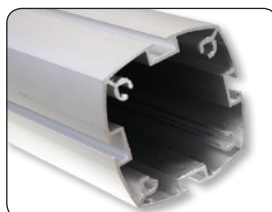

931 | Multi Stand Banner Wall

FOR INDOOR USE!

TECHNICAL GUIDE

 Elegant presentation or screening. Made of the Multi-stand 4-channel profile in 190 cm with round base. The aluminium profiles are easy to mount with two allen key screws. Banner material or 6-8 mm panels can be mounted - width up to 106 cm. The profiles can be adjusted to a maximum height of banners or panels of 170 cm. Delivered without banner. For indoor use.

 Stilvolle Präsentation oder Abschirmung. Aufgebaut von Multi Stands mit 4 Kanälen. 190 cm hoch mit rundem Fuss. Die Aluminiumprofile sind leicht zu montieren mit Hilfe von 2 Inbusschrauben. Vorgesehen für Banner oder 6-8 mm Platten, Breite bis zu 106 cm. Die Banner- oder Plattenhöhe ist durch den verstellbaren Profilen bis zu 170 cm variabel. Wird ohne Banner geliefert. Für den Innenbereich.

 Stilfuld præsentation eller afskærmning. Bygget op af 4-kanals Multi Stands i 190 cm højde med rund fod. Aluminium profilerne er lette at montere ved hjælp af to unbrako skruer. Der kan monteres banner eller 6-8 mm plade i op til 106 cm bredde. Profilerne kan justeres i højden med op til 170 cm højde på banner/plade. Leveres uden banner. Til indendørs brug.