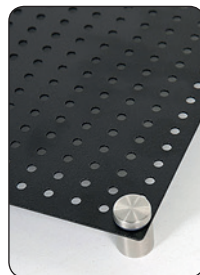

🇬🇧 Steel plate for wall mounting - with a hole pattern for information or brochures. Individual adaptation possible. Choose between magnetic PET pockets for info, or brochure holders in wire (4 sizes).

🇩🇪 Platte für Wandmontierung aus Stahl - mit einem Lochmuster für Informationen oder Prospekte. Individuelle Anpassungen möglich. Wählen Sie zwischen magnetischen PET Taschen für Information, oder Prospekthalter in Draht (4 Größen).

🇩🇰 Stålpåle til vægmontering - med hulmønster til information eller brochurer. Mulighed for individuel tilpasning. Vælg imellem magnetiske PET lommer til info, eller brochureholdere i tråd (4 størrelser).

Height: 80 cm

Depth: 3 cm

Width: 26,5 cm

Model	Art.no.	Product	Colour	Total W x H x D	Package size and weight	Pallet size and quantity
862	6084	Info plate Wall	Black	26,5 x 80 x 3 cm	29 x 83 x 4 cm 3,0 kg	80 x 120 x 180 cm 160 pcs.
	6090	Magnetic pocket A5	Black frame	17 x 23 cm	19 x 25 x 4 cm (10 pcs.) 0,1 kg	
	6091	- A4	-	23 x 32 cm	25 x 34 x 4 cm (10 pcs.) 0,1 kg	
	6092	Brochure holder A6	Black	10,6 x 12,7 x 6,6 cm	16 x 20 x 8,5 cm (5 pcs.) 0,1 kg	
	6093	- M65	-	10,4 x 17,2 x 6,6 cm	20 x 22 x 8,5 cm 0,1 kg	
	6094	- A5	-	16,5 x 17,2 x 6,6 cm	20 x 22 x 8,5 cm 0,1 kg	
	6095	- A4	-	21,2 x 23,2 x 6,6 cm	26 x 29 x 8,5 cm 0,2 kg	
	6096	Hook, 15 cm	-	18,3 x 3,5 x 2,4 cm	20 x 14 x 5 cm 0,1 kg	