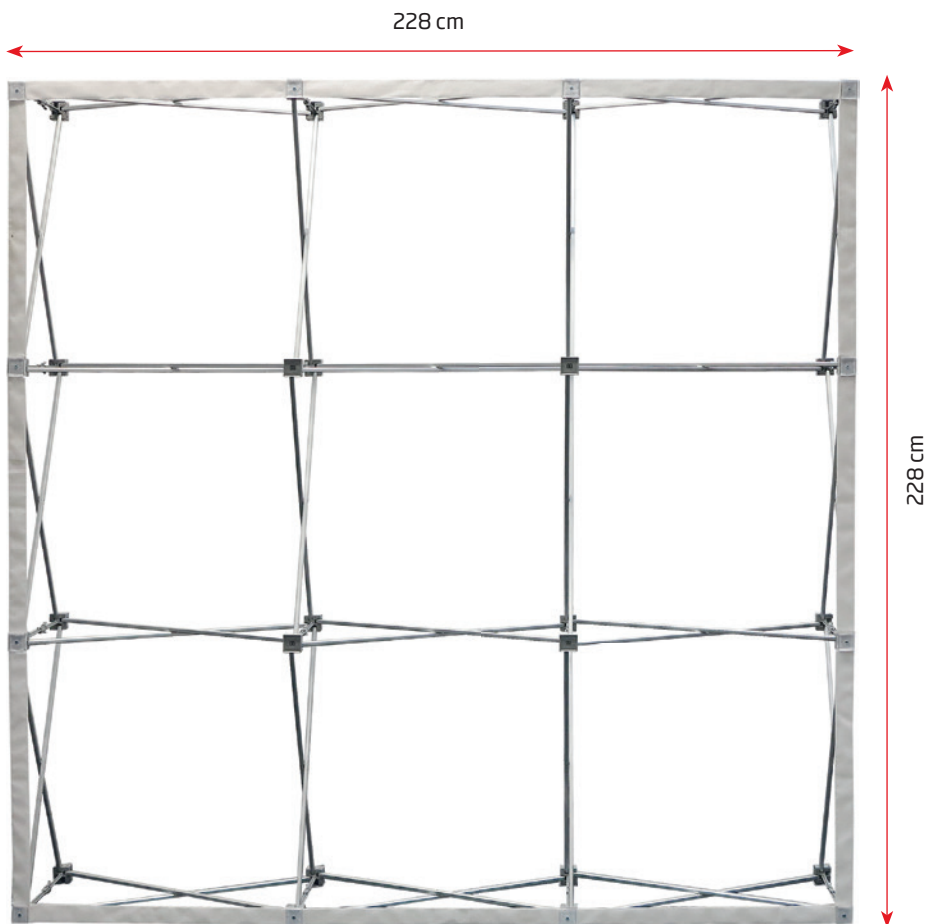

Exhibition wall made in a foldable aluminum profile construction. Very easy to set up and mount the textile banner with velcro. Delivered in a black trolley - without print.

Messewand in zusammenklappbare Aluminium Profil Konstruktion ausgeführt. Sehr leicht aufzustellen und die Textilbanner mit Klettband zu montieren. In schwarzem Trolley geliefert - exkl. Druck.

Messevæg udført i sammenklappelige aluminium profiler. Meget nem at sætte op og montere stofbanner med velcrobånd. Leveres i sort trolley - ekskl. print.

Bannermaterial
We recommend 210 g Frame Tex
100 % knitted polyester

Model	Art.no.	Textile print size	Colour	Total W x H x D	Package size and weight	Pallet size and quantity
722	4436	296 (5+29+228+29+5 cm) x 228 cm	Alu/silver	228 x 228 x 30 cm	45 x 46 x 91 cm 12,5 kg	85 x 135 x 200 cm 6 pcs.