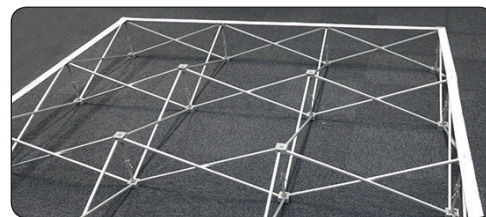

Exhibition wall made in a foldable aluminum profile construction. Very easy to set up and mount the textile banner with velcro. Delivered in a black trolley - without print.

Messewand in zusammenklappbare Aluminium Profil Konstruktion ausgeführt. Sehr leicht aufzustellen und die Textilbanner mit Klettband zu montieren. In schwarzem Trolley geliefert - exkl. Druck.

Messevæg udført i sammenklappelige aluminium profiler. Meget nem at sætte op og montere stofbanner med velcrobånd. Leveres i sort trolley - ekskl. print.

Bannermaterial
We recommend 210 g Frame Tex
100 % knitted polyester

Model	Art.no.	Textile print size	Colour	Total W x H x D	Package size and weight	Pallet size and quantity
722	4436	296 (5+29+228+29+5 cm) x 228 cm	Alu/silver	228 x 228 x 30 cm	45 x 46 x 91 cm 12,5 kg	85 x 135 x 200 cm 6 pcs.