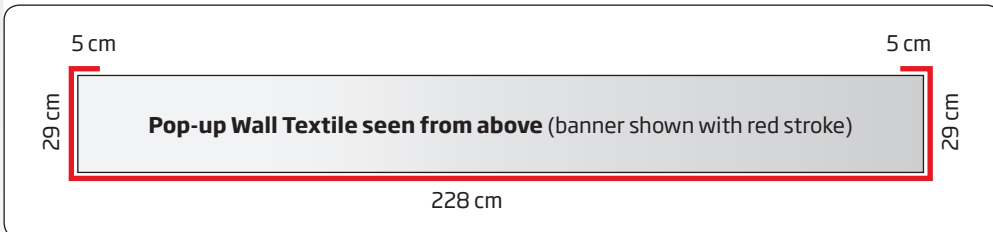

Exhibition wall made in a foldable aluminum profile construction. Very easy to set up and mount the textile banner with velcro. Delivered in a black trolley - without print.

Messewand in zusammenklappbare Aluminium Profil Konstruktion ausgeführt. Sehr leicht aufzustellen und die Textilbanner mit Klettband zu montieren. In schwarzem Trolley geliefert - exkl. Druck.

Messevæg udført i sammenklappelige aluminium profiler. Meget nem at sætte op og montere stofbanner med velcrobånd. Leveres i sort trolley - ekskl. print.

Bannermaterial
We recommend 210 g Frame Tex
100 % knitted polyester

Model	Art.no.	Textile print size	Colour	Total W x H x D	Package size and weight	Pallet size and quantity
722	4436	296 (5+29+228+29+5 cm) x 228 cm	Alu/silver	228 x 228 x 30 cm	45 x 46 x 91 cm 12,5 kg	85 x 135 x 200 cm 6 pcs.