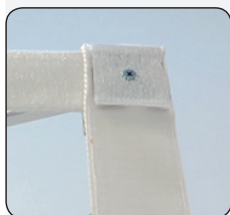

Exhibition wall made in a foldable aluminum profile construction. Very easy to set up and mount the textile banner with velcro. Delivered in a black trolley - without print.

Messewand in zusammenklappbare Aluminium Profil Konstruktion ausgeführt. Sehr leicht aufzustellen und die Textilbanner mit Klettband zu montieren. In schwarzem Trolley geliefert - exkl. Druck.

Messevæg udført i sammenklappelige aluminium profiler. Meget nem at sætte op og montere stofbanner med velcrobånd. Leveres i sort trolley - ekskl. print.

Bannermaterial
We recommend 210 g Frame Tex
100 % knitted polyester