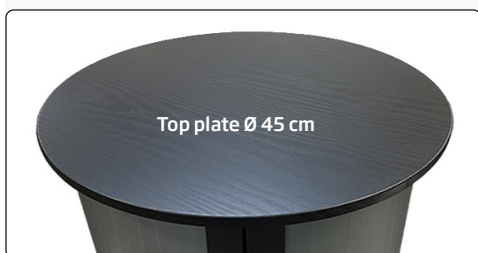

🇬🇧 Round high quality exhibition counter in plastic. Top- and bottom plate in black/white - can be reversed if desired. Plast panel - for mounting of foil print - and 2 bags incl. Convenient and easy to set up and carry.

🇩🇪 Runde Messetheke aus Kunststoff. Die Tischplatte ist in weiss/schwarz gehalten. Die Messetheke auf den Kopf drehen und Sie haben die andere Tischplattenfarbe oben. Inkl. Kunststoffpanelen - für die Montage von Foliendruck. Inkl. 2 Tragetaschen.

🇩🇰 Rund messedisk i plastik af høj kvalitet. Top- og bundplade i sort/hvid - kan vendes. Inkl. plastpanel til folieprint - og 2 tasker. Let at sætte op og transportere.