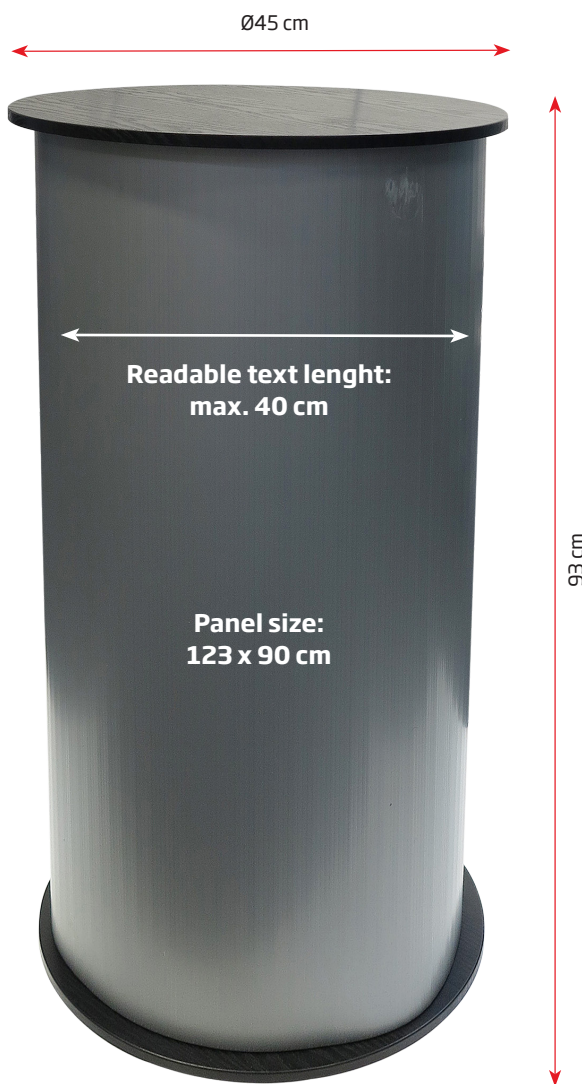

🇬🇧 Round high quality exhibition counter in plastic. Top- and bottom plate in black/white - can be reversed if desired. Plast panel - for mounting of foil print - and 2 bags incl. Convenient and easy to set up and carry.

🇩🇪 Runde Messetheke aus Kunststoff. Die Tischplatte ist in weiss/schwarz gehalten. Die Messetheke auf den Kopf drehen und Sie haben die andere Tischplattenfarbe oben. Inkl. Kunststoffpanelen - für die Montage von Foliendruck. Inkl. 2 Tragetaschen.

🇩🇰 Rund messedisk i plastik af høj kvalitet. Top- og bundplade i sort/hvid - kan vendes. Inkl. plastpanel til folieprint - og 2 tasker. Let at sætte op og transportere.

Model	Art.no.	Panel/print	Colour	Total Ø x H	Package size and weight	Pallet size and quantity
716	4426	123 x 90 cm	Black/white	45 x 93 cm	49 x 49 x 11 + 21 x 21 x 95 cm 7,8 kg	80 x 120 x 200 cm 16 pcs.