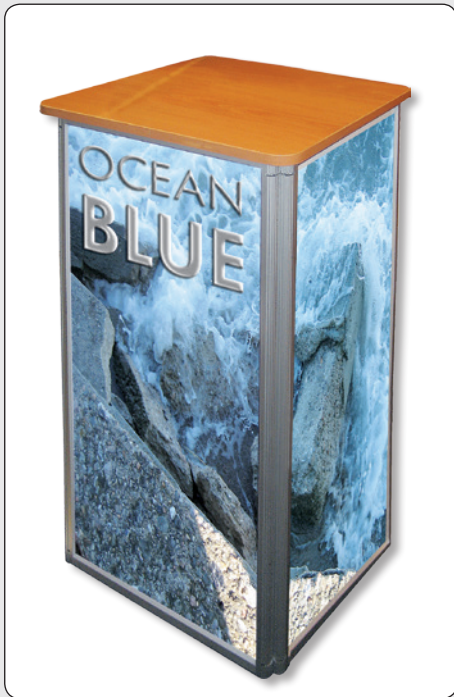

707 | Square Counter

TECHNICAL GUIDE

 The counter is quick and easy to set up and dismantle. Elegant design in silver anodized aluminum profiles. Delivered with top plate in wooden look, white shelf and 3 pcs. of white 4,7 mm PS panels (excl. print). Simple replacement of the panels. Black bag is optional.

 Viereckiger Messecounter, der sich leicht und schnell aufstellen lässt. Elegante Ausführung mit silber-eloxyerte Aluprofile. Wird mit Tischplatte mit Holzlook, weiße Ablage und 3 Stück weiße 4,7 mm PS Paneele (ohne Druck) geliefert. Leichtes Austauschen der Paneele. Tragetasche als Zubehör.

 Firkantet messedisk, som er hurtigt og let at stille op. Elegant udførelse i søveloxerede alu-profiler. Leveres med topplade i trælook, hvid hynde og 3 stk. hvide 4,7 mm PS paneler, ekskl. print. Bæretaske kan købes som tilbehør.