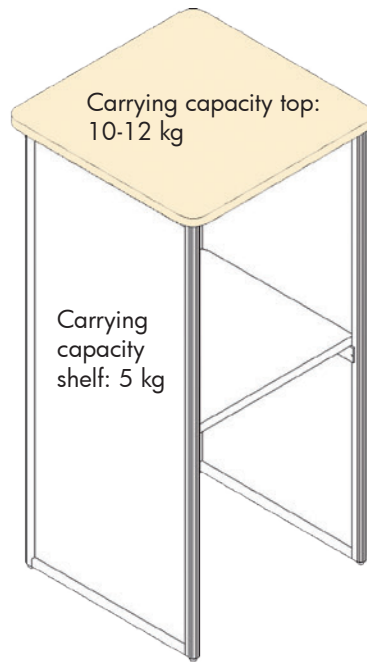

707 | Square Counter

TECHNICAL GUIDE

 The counter is quick and easy to set up and dismantle. Elegant design in silver anodized aluminum profiles. Delivered with top plate in wooden look, white shelf and 3 pcs. of white 4,7 mm PS panels (excl. print). Simple replacement of the panels. Black bag is optional.

 Viereckiger Messecounter, der sich leicht und schnell aufstellen lässt. Elegante Ausführung mit silber-eloxyerte Aluprofile. Wird mit Tischplatte mit Holzlook, weiße Ablage und 3 Stück weiße 4,7 mm PS Paneele (ohne Druck) geliefert. Leichtes Austauschen der Paneele. Tragetasche als Zubehör.

 Firkantet messedisk, som er hurtigt og let at stille op. Elegant udførelse i søveloxerede alu-profiler. Leveres med topplade i trælook, hvid hynde og 3 stk. hvide 4,7 mm PS paneler, ekskl. print. Bæretaske kan købes som tilbehør.

Art.no.	Panels	Colour	Total W x H x D	Package size and weight	Pallet size and quantity
4431	1 pc. 36 x 87,7 & 2 pcs. 37,4 x 87,7 cm	White	46 x 93 x 46 cm	97 x 48 x 12 cm 12 kg	80 x 120 x 126 cm 14 pcs.
44310	Bag	Black	48 x 92 x 8,5 cm	51 x 95 x 11 cm 1,3 kg	