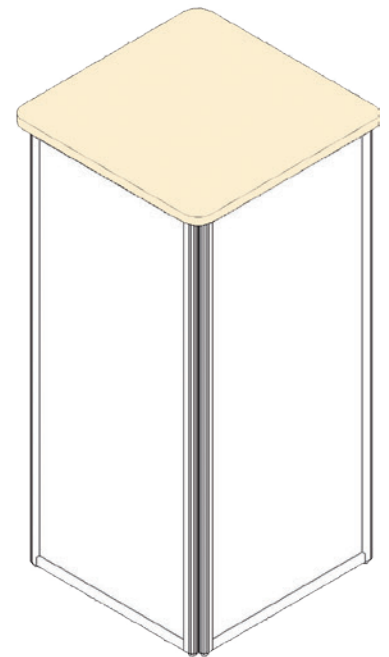

707 | Square Counter

TECHNICAL GUIDE

 The counter is quick and easy to set up and dismantle. Elegant design in silver anodized aluminum profiles. Delivered with top plate in wooden look, white shelf and 3 pcs. of white 4,7 mm PS panels (excl. print). Simple replacement of the panels. Black bag is optional.

 Viereckiger Messecounter, der sich leicht und schnell aufstellen lässt. Elegante Ausführung mit silber-eloxyerte Aluprofile. Wird mit Tischplatte mit Holzlook, weiße Ablage und 3 Stück weiße 4,7 mm PS Paneele (ohne Druck) geliefert. Leichtes Austauschen der Paneele. Tragetasche als Zubehör.

 Firkantet messedisk, som er hurtigt og let at stille op. Elegant udførelse i søveloxerede alu-profiler. Leveres med topplade i trælook, hvid hynde og 3 stk. hvide 4,7 mm PS paneler, ekskl. print. Bæretaske kan købes som tilbehør.

Art.no.	Panels	Colour	Total W x H x D	Package size and weight	Pallet size and quantity
4431	1 pc. 36 x 87,7 & 2 pcs. 37,4 x 87,7 cm	White	46 x 93 x 46 cm	97 x 48 x 12 cm 12 kg	80 x 120 x 126 cm 14 pcs.
44310	Bag	Black	48 x 92 x 8,5 cm	51 x 95 x 11 cm 1,3 kg	