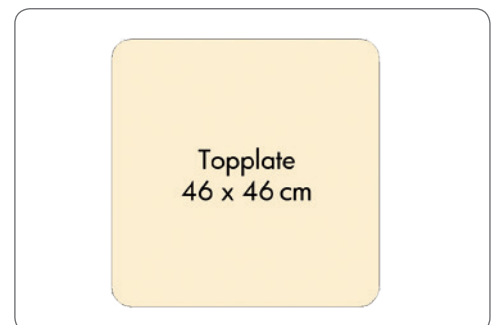

707 | Square Counter

TECHNICAL GUIDE

 The counter is quick and easy to set up and dismantle. Elegant design in silver anodized aluminum profiles. Delivered with top plate in wooden look, white shelf and 3 pcs. of white 4,7 mm PS panels (excl. print). Simple replacement of the panels. Black bag is optional.

 Viereckiger Messecounter, der sich leicht und schnell aufstellen lässt. Elegante Ausführung mit silber-eloxyerte Aluprofile. Wird mit Tischplatte mit Holzlook, weiße Ablage und 3 Stück weiße 4,7 mm PS Paneele (ohne Druck) geliefert. Leichtes Austauschen der Paneele. Tragetasche als Zubehör.

 Firkantet messedisk, som er hurtigt og let at stille op. Elegant udførelse i søveloxerede alu-profiler. Leveres med topplade i trælook, hvid hynde og 3 stk. hvide 4,7 mm PS paneler, ekskl. print. Bæretaske kan købes som tilbehør.

Art.no.	Panels	Colour	Total W x H x D	Package size and weight	Pallet size and quantity
4431	1 pc. 36 x 87,7 & 2 pcs. 37,4 x 87,7 cm	White	46 x 93 x 46 cm	97 x 48 x 12 cm 12 kg	80 x 120 x 126 cm 14 pcs.
44310	Bag	Black	48 x 92 x 8,5 cm	51 x 95 x 11 cm 1,3 kg	