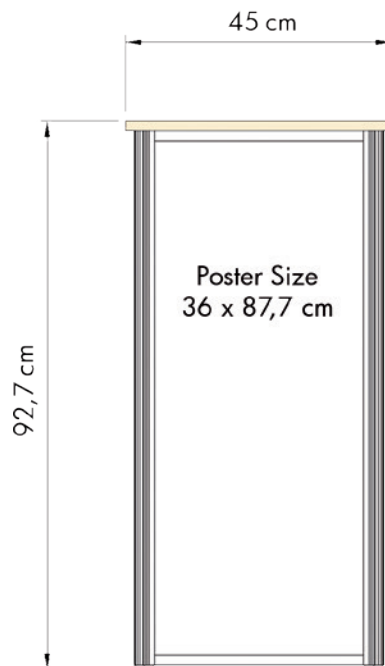

707 | Square Counter

TECHNICAL GUIDE

 The counter is quick and easy to set up and dismantle. Elegant design in silver anodized aluminum profiles. Delivered with top plate in wooden look, white shelf and 3 pcs. of white 4,7 mm PS panels (excl. print). Simple replacement of the panels. Black bag is optional.

 Viereckiger Messecounter, der sich leicht und schnell aufstellen lässt. Elegante Ausführung mit silber-eloxyerte Aluprofile. Wird mit Tischplatte mit Holzlook, weiße Ablage und 3 Stück weiße 4,7 mm PS Paneele (ohne Druck) geliefert. Leichtes Austauschen der Paneele. Tragetasche als Zubehör.

 Firkantet messedisk, som er hurtigt og let at stille op. Elegant udførelse i søveloxerede alu-profiler. Leveres med topplade i trælook, hvid hynde og 3 stk. hvide 4,7 mm PS paneler, ekskl. print. Bæretaske kan købes som tilbehør.

Art.no.	Panels	Colour	Total W x H x D	Package size and weight	Pallet size and quantity
4431	1 pc. 36 x 87,7 & 2 pcs. 37,4 x 87,7 cm	White	46 x 93 x 46 cm	97 x 48 x 12 cm 12 kg	80 x 120 x 126 cm 14 pcs.
44310	Bag	Black	48 x 92 x 8,5 cm	51 x 95 x 11 cm 1,3 kg	