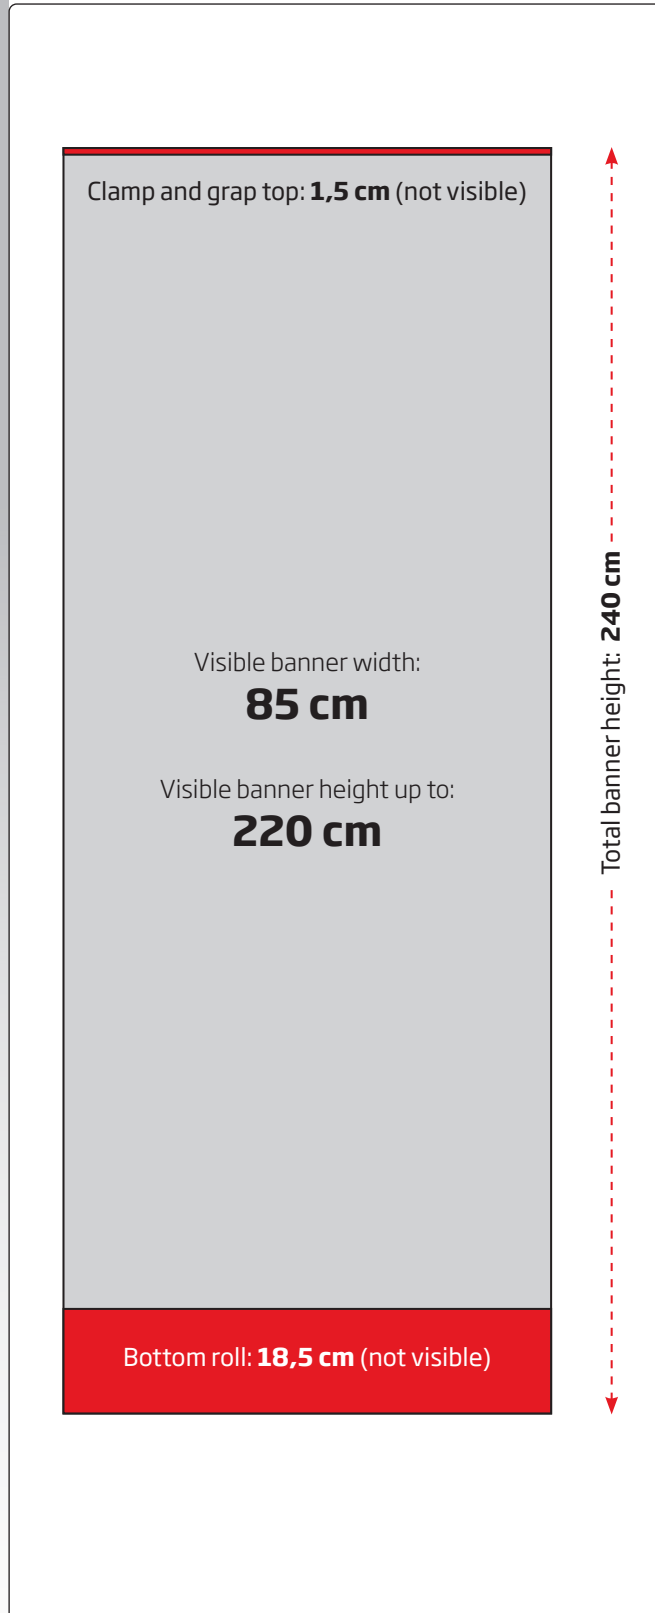

Solid roll-up with flexible height. Produced in strong silver anodized aluminium with two feet. Top profile with clamp system and tape on the bottom roll makes mounting easy. New tape must be mounted on the bottom roll when changing the banner. Black luxury bag incl. Delivered without banner.

Einseitiger Roll-up in solide Konstruktion mit variable Höhe. Aus kräftiges silber-eloxiertem Aluminium hergestellt mit zwei Füße. Klemmleiste oben und Klebeband auf der Rolle ermöglicht eine leichte Montage des Banners. Beim wechseln des Banners muss neues Klebeband auf der Rolle montiert werden. Inkl. kräftige schwarze Luxus Tasche. Ohne Banner geliefert.

Enkeltsidet roll-up i solid konstruktion med variabel højde. Udført i kraftig sølv-eloxeret aluminium med to fødder. Topprofil med klemmleiste samt tape på bundrulle gør det let at montere banneret. Ved udskiftning af budskab, skal ny tape monteres på bundrulle. Inkl. sort luksus taske. Leveres uden banner.

Bannermaterial
We recommend
200-280 g polyester

Model	Article	Banner size	Visible Banner	Colour	Total W x H	Package size and weight	Pallet size and quantity
323	5205	85 x 185 - 240 cm	85 x 165 - 220 cm	Alu/silver	87 x 175 - 230 cm	11 x 90 x 11 cm 4,0 kg	80 x 120 x 220 cm 120 pcs.
	4505	Spotlight 50W		Alu/silver		8 x 7 x 46 cm 0,4 kg	
	4502	LED Spot 9 W		Alu silver	10,5 x 33,5 cm	49 x 15 x 6 cm 0,4 kg	