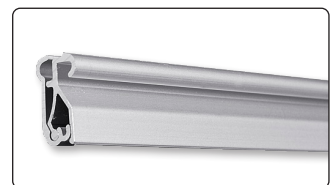

Model	Article	Banner size	Visible Banner	Colour	Total W x H	Package size and weight	Pallet size and quantity
323	5205	85 x 185 - 240 cm	85 x 165 - 220 cm	Alu/silver	87 x 175 - 230 cm	11 x 90 x 11 cm 4,0 kg	80 x 120 x 220 cm 120 pcs.
	4505	Spotlight 50W		Alu/silver		8 x 7 x 46 cm 0,4 kg	
	4502	LED Spot 9 W		Alu silver	10,5 x 33,5 cm	49 x 15 x 6 cm 0,4 kg