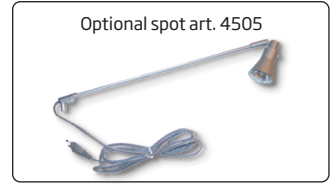

Model	Article	Banner size	Visible Banner	Colour	Total W x H	Package size and weight	Pallet size and quantity
323	5205	85 x 185 - 240 cm	85 x 165 - 220 cm	Alu/silver	87 x 175 - 230 cm	11 x 90 x 11 cm 4,0 kg	80 x 120 x 220 cm 120 pcs.
	4505	Spotlight 50W		Alu/silver		8 x 7 x 46 cm 0,4 kg	
	4502	LED Spot 9 W		Alu silver	10,5 x 33,5 cm	49 x 15 x 6 cm 0,4 kg