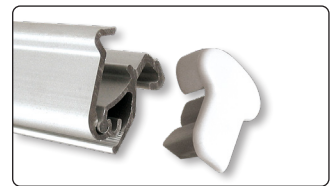

Model	Article	Banner size	Visible Banner	Colour	Total W x H	Package size and weight	Pallet size and quantity
323	5205	85 x 185 - 240 cm	85 x 165 - 220 cm	Alu/silver	87 x 175 - 230 cm	11 x 90 x 11 cm 4,0 kg	80 x 120 x 220 cm 120 pcs.
	4505	Spotlight 50W		Alu/silver		8 x 7 x 46 cm 0,4 kg	
	4502	LED Spot 9 W		Alu silver	10,5 x 33,5 cm	49 x 15 x 6 cm 0,4 kg