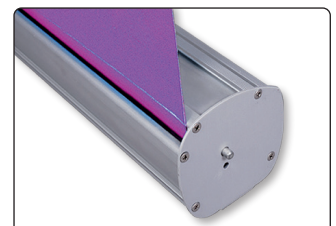

Model	Article	Banner size	Visible Banner	Colour	Total W x H	Package size and weight	Pallet size and quantity
323	5205	85 x 185 - 240 cm	85 x 165 - 220 cm	Alu/silver	87 x 175 - 230 cm	11 x 90 x 11 cm 4,0 kg	80 x 120 x 220 cm 120 pcs.
	4505	Spotlight 50W		Alu/silver		8 x 7 x 46 cm 0,4 kg	
	4502	LED Spot 9 W		Alu silver	10,5 x 33,5 cm	49 x 15 x 6 cm 0,4 kg