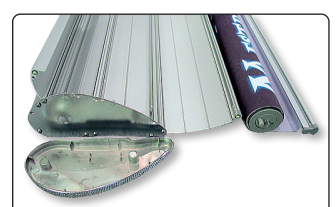

Model	Article	Banner size	Visible Banner	Colour	Total W x H	Package size and weight	Pallet size and quantity
323	5205	85 x 185 - 240 cm	85 x 165 - 220 cm	Alu/silver	87 x 175 - 230 cm	11 x 90 x 11 cm 4,0 kg	80 x 120 x 220 cm 120 pcs.
	4505	Spotlight 50W		Alu/silver		8 x 7 x 46 cm 0,4 kg	
	4502	LED Spot 9 W		Alu silver	10,5 x 33,5 cm	49 x 15 x 6 cm 0,4 kg