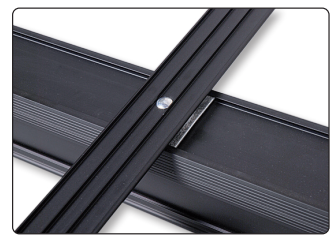

Roll-up in black anodized aluminum. Solid construction with 1 or 2 legs. Top profile with clamp system and tape on the bottom roll makes mounting easy. New tape must be mounted when changing the banner. Black luxury incl. Delivered without banner.

Einseitiger Roll-up aus schwarzeloxiertem Aluminium. Solide Konstruktion mit 1 oder 2 Füßen. Klemmleiste oben und Klebeband an der Rolle ermöglicht eine leichte Montage des Banners. Beim Wechseln des Banners muss neues Klebeband montiert werden. Inkl. kräftige schwarze Tasche. Wird ohne Banner geliefert.

Enkelt-sided roll-up udført i sort-eloxeret aluminium. Solid konstruktion med 1 eller 2 fødder. Topprofil med klemmleiste, samt tape på bundrulle gør det let at montere banneret. Ved udskiftning af budskab, skal ny tape monteres. Inkl. sort luksus taske. Leveres uden banner.

Clamp and gap top: **1,5 cm** (not visible)

Visible banner width:
**60, 80, 85,
100 or 120 cm**

Visible banner height:
200 cm

Bottom roll: **18,5 cm** (not visible)

Total banner height: **220 cm**

Banner material
We recommend
200-280 g polyester