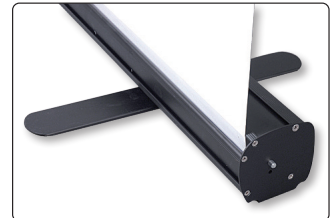

Optional spot
art. 4556

Optional LED spot
art. 4502