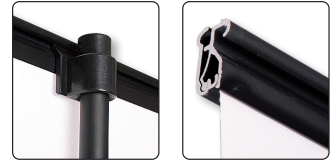

Einseitiger Roll-up aus schwarzeloxiertem Aluminium. Solide Konstruktion mit 1 oder 2 Füßen. Klemmleiste oben und Klebeband an der Rolle ermöglicht eine leichte Montage des Banners. Beim Wechseln des Banners muss neues Klebeband montiert werden. Inkl. kräftige schwarze Tasche. Wird ohne Banner geliefert.

Enkelt-sided roll-up udført i sort-eloxeret aluminium. Solid konstruktion med 1 eller 2 fødder. Topprofil med klemmleiste, samt tape på bundrulle gør det let at montere banneret. Ved udskiftning af budskab, skal ny tape monteres. Inkl. sort luksus taske. Leveres uden banner.

Clamp and gap top: **1,5 cm** (not visible)

Visible banner width:
**60, 80, 85,
100 or 120 cm**

Visible banner height:
200 cm

Bottom roll: **18,5 cm** (not visible)

Total banner height: **220 cm**

Banner material
We recommend
200-280 g polyester

Optional spot
art. 4556

Optional LED spot
art. 4502

Open the snap clip, insert the top of the graphic into the gap, make the graphic flat.

Close the snap clip.

Take the protective film off the adhesive tape. Place the graphic evenly on the leading paper. Use the line as a guideline.