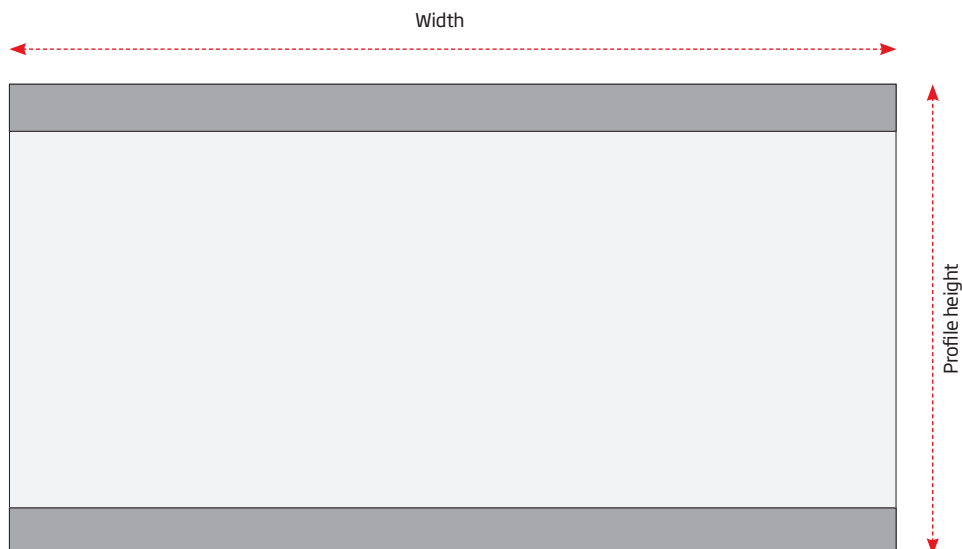

 Info sign in anodized aluminum with black plastic end caps for ceiling mounting. APET front panel makes changing the message quick and easy. Supplied with 8 m wire and 2 pcs. ceiling hangers.

 Infoschild aus eloxiertem Aluminium mit schwarzen Kunststoff Endkappen für Decken Aufhängung. APET Frontplatte macht das Wechseln der Botschaft schnell und einfach. Geliefert mit 8 Meter Seil und 2 Stück Decken Aufhängern.

 Infoskilt udført i eloxeret aluminium med sorte plast endekapper til ophæng i loftet. APET frontplade gør skift af budskab hurtigt og let. Leveres med 8 meter wire og 2 stk. kroge til loftsophæng.

Add extra signs
7.4 cm = max. 5 layers
10.5 cm = max. 4 layers
14.8 cm = max. 3 layers
Extra signs:
Order from page 245!