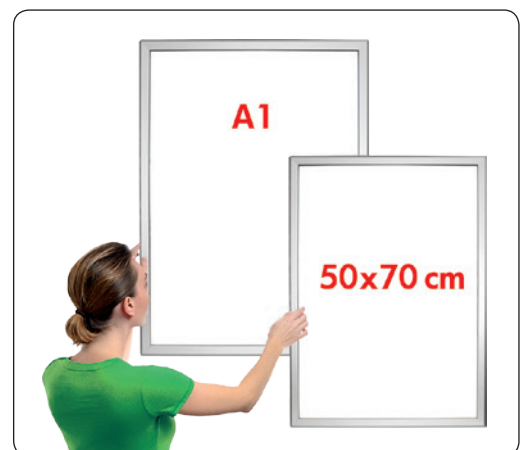

TECHNICAL GUIDE

Very competitive snap-frame with 32 mm profile and mitred corners. Anodized aluminum. Injection moulded backing in grey polystyrene. Anti-reflex front panel in APET.

Sehr konkurrenzfähige Klapp-Rahmen mit 32 mm Profil und Ecken auf Gehrung. Eloxiertem Aluminium. Graue Rückplatte in Polystyrol. Entspiegelte APET Frontplatte.

Meget konkurrencedygtig klapramme med 32 mm profil og hjørner i gering. Eloxeret alu-minium. Formstøbt bagplade i grå polystyren. APET antirefleks frontplade.

Art.no.	Poster size	Visible size	Colour	Total W x H x D	Package size and weight	Pallet size and quantity
2704	50 x 70 cm	48,1 x 68,1 cm	Alu/Silver	53,4 x 73,4 cm	55 x 75 x 2,4 cm 1,6 kg	80 x 120 x 130 cm 96 pcs.
2705	59,4 x 84,1 cm A1	57,5 x 82,2 cm	-	68,8 x 87,5 cm	65 x 90 x 2,4 cm 2,3 kg	80 x 120 x 130 cm 62 pcs.