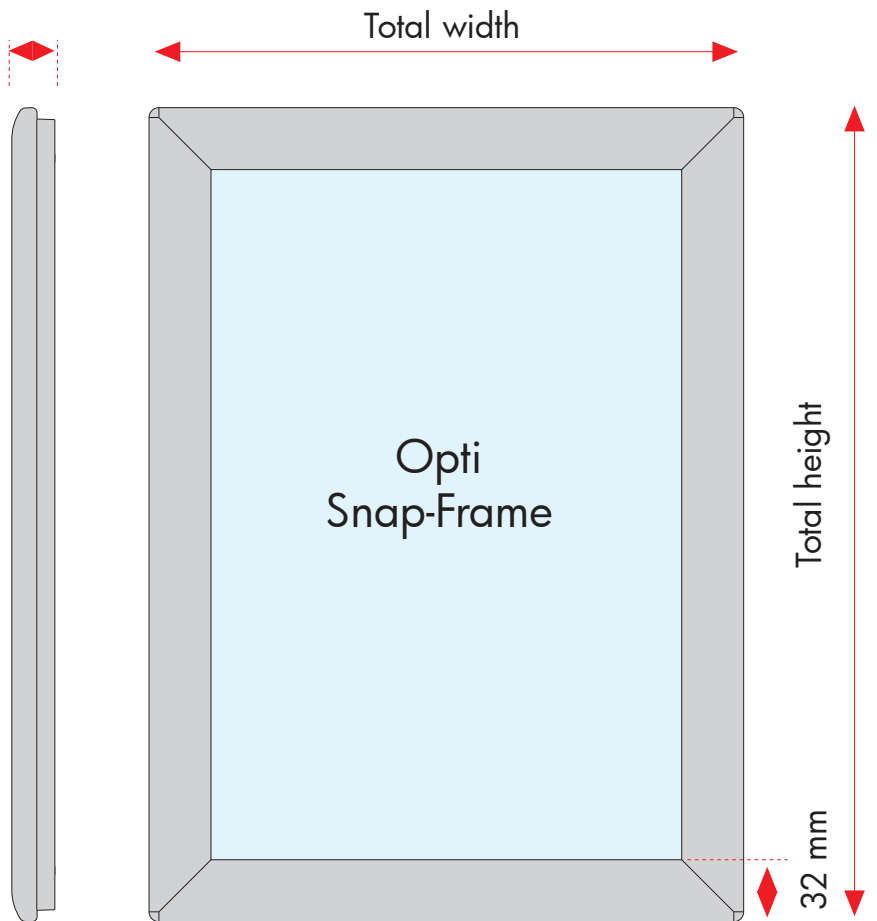

TECHNICAL GUIDE

Very competitive snap-frame with 32 mm profile and mitred corners. Anodized aluminum. Injection moulded backing in grey polystyrene. Anti-reflex front panel in APET.

Sehr konkurrenzfähige Klapp-Rahmen mit 32 mm Profil und Ecken auf Gehrung. Eloxiertem Aluminium. Graue Rückplatte in Polystyrol. Entspiegelte APET Frontplatte.

Meget konkurrencedygtig klapramme med 32 mm profil og hjørner i gering. Eloxeret alu-minium. Formstøbt bagplade i grå polystyren. APET antirefleks frontplade.

Art.no.	Poster size	Visible size	Colour	Total W x H x D	Package size and weight	Pallet size and quantity
2704	50 x 70 cm	48,1 x 68,1 cm	Alu/Silver	53,4 x 73,4 cm	55 x 75 x 2,4 cm 1,6 kg	80 x 120 x 130 cm 96 pcs.
2705	59,4 x 84,1 cm A1	57,5 x 82,2 cm	-	68,8 x 87,5 cm	65 x 90 x 2,4 cm 2,3 kg	80 x 120 x 130 cm 62 pcs.