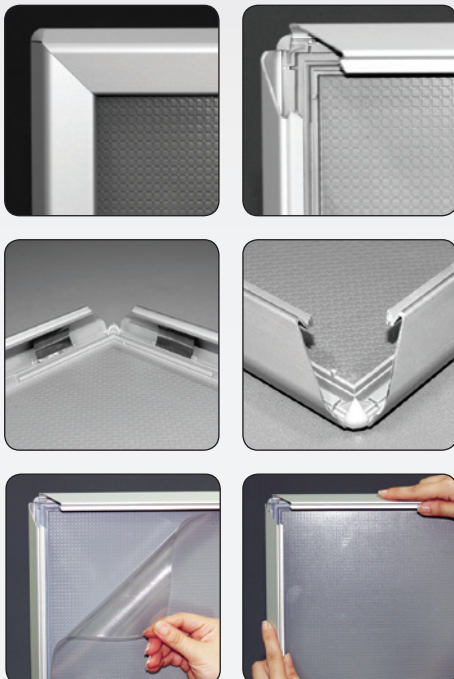

TECHNICAL GUIDE

Very competitive snap-frame with 32 mm profile and mitred corners. Anodized aluminum. Injection moulded backing in grey polystyrene. Anti-reflex front panel in APET.

Sehr konkurrenzfähige Klapp-Rahmen mit 32 mm Profil und Ecken auf Gehrung. Eloxiertem Aluminium. Graue Rückplatte in Polystyrol. Entspiegelte APET Frontplatte.

Meget konkurrencedygtig klapramme med 32 mm profil og hjørner i gering. Eloxeret alu-minium. Formstøbt bagplade i grå polystyren. APET antirefleks frontplade.

Art.no.	Poster size	Visible size	Colour	Total W x H x D	Package size and weight	Pallet size and quantity
2704	50 x 70 cm	48,1 x 68,1 cm	Alu/Silver	53,4 x 73,4 cm	55 x 75 x 2,4 cm 1,6 kg	80 x 120 x 130 cm 96 pcs.
2705	59,4 x 84,1 cm A1	57,5 x 82,2 cm	-	68,8 x 87,5 cm	65 x 90 x 2,4 cm 2,3 kg	80 x 120 x 130 cm 62 pcs.