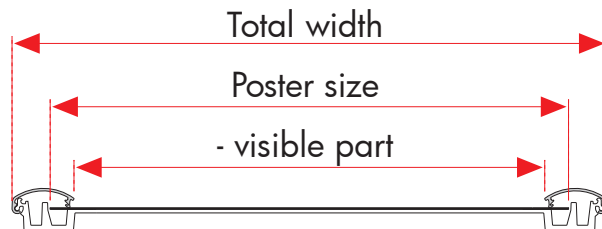

TECHNICAL GUIDE

Very competitive snap-frame with 32 mm profile and mitred corners. Anodized aluminum. Injection moulded backing in grey polystyrene. Anti-reflex front panel in APET.

Sehr konkurrenzfähige Klapp-Rahmen mit 32 mm Profil und Ecken auf Gehrung. Eloxiertem Aluminium. Graue Rückplatte in Polystyrol. Entspiegelte APET Frontplatte.

Meget konkurrencedygtig klapramme med 32 mm profil og hjørner i gering. Eloxeret alu-minium. Formstøbt bagplade i grå polystyren. APET antirefleks frontplade.

Art.no.	Poster size	Visible size	Colour	Total W x H x D	Package size and weight	Pallet size and quantity
2704	50 x 70 cm	48,1 x 68,1 cm	Alu/Silver	53,4 x 73,4 cm	55 x 75 x 2,4 cm 1,6 kg	80 x 120 x 130 cm 96 pcs.
2705	59,4 x 84,1 cm A1	57,5 x 82,2 cm	-	68,8 x 87,5 cm	65 x 90 x 2,4 cm 2,3 kg	80 x 120 x 130 cm 62 pcs.