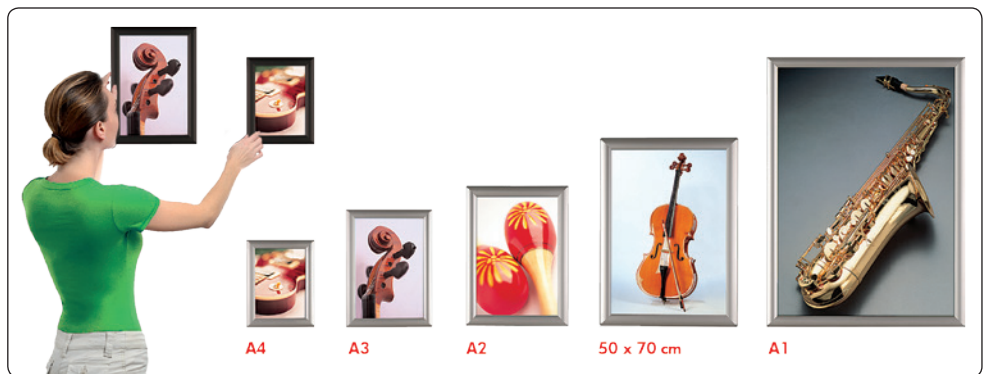

TECHNICAL GUIDE

232 25 mm Silver 233 25 mm Black

Very competitive snap-frame with 25 mm profile and mitred corners. Anodized aluminum or black powder coated. Injection moulded backing in grey or black polystyrene. Anti-reflex front panel in APET.

Sehr konkurrenzfähige Klapp-Rahmen mit 25 mm Profil und Ecken auf Geh-rung. Eloxiertem Aluminium oder schwarz pulverbeschichtet. Graue oder schwarze Rückplatte in Polystyrol. Entspiegelte APET Frontplatte.

Meget konkurrencedygtig klapramme med 25 mm profil og hjørner i gering. Eloxeret alu-minium eller sort pulverla-keret. Formstøbt bagplade i grå eller sort polystyren. APET antirefleks frontplade.

Art.no.	Model	Poster size	Visible size	Colour	Total W x H x D	Package size and weight	Pallet size and quantity
2678	232	21,0 x 29,7 cm A4	19,1 x 27,8 cm	Alu/Silver	24,1 x 32,8 cm	25 x 35 x 2,4 cm 0,6 kg	80 x 120 x 130 cm 414 pcs.
2679	232	29,7 x 42,0 cm A3	27,8 x 40,1 cm	-	32,1 x 45,1 cm	35 x 46 x 2,4 cm 0,7 kg	80 x 120 x 130 cm 236 pcs.
2677	232	42,0 x 59,4 A2	40,1 x 57,5 cm	-	45,1 x 62,5 cm	46 x 66 x 2,4 cm 1,6 kg	80 x 120 x 130 cm 115 pcs.
2685	232	50 x 70 cm	48,4 x 68,4 cm	-	53,4 x 73,4 cm	55 x 75 x 2,4 cm 1,5 kg	80 x 120 x 130 cm 96 pcs.
2686	232	59,4 x 84,1 cm A1	57,8 x 82,5 cm	-	62,8 x 87,5 cm	65 x 90 x 2,4 cm 2,2 kg	80 x 120 x 130 cm 66 pcs.
2647	233	21,0 x 29,7 cm A4	19,1 x 27,8 cm	Black	24,1 x 32,8 cm	25 x 35 x 2,4 cm 0,6 kg	80 x 120 x 130 cm 414 pcs.
2648	233	29,7 x 42,0 cm A3	27,8 x 40,1 cm	-	32,1 x 45,1 cm	35 x 46 x 2,4 cm 0,7 kg	80 x 120 x 130 cm 236 pcs.