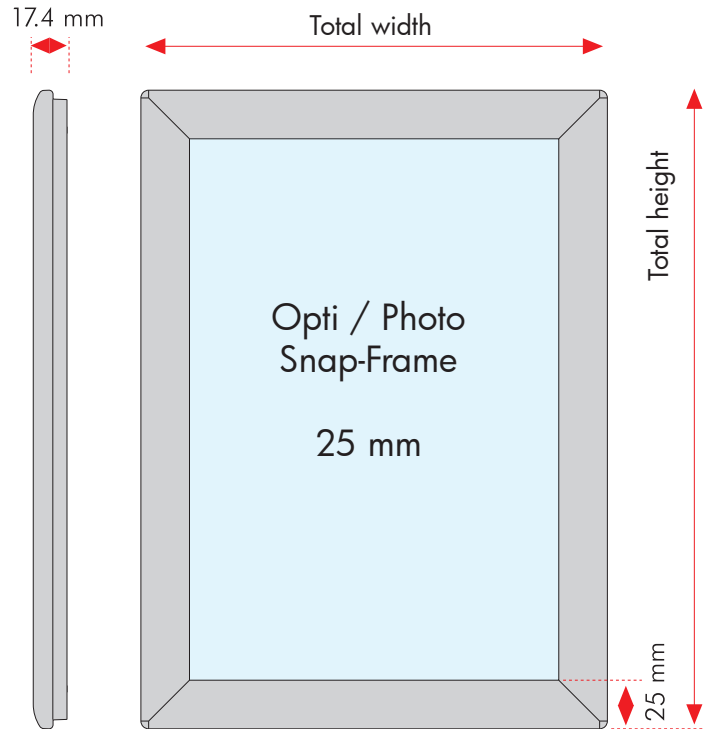

TECHNICAL GUIDE

232 25 mm Silver 233 25 mm Black

Very competitive snap-frame with 25 mm profile and mitred corners. Anodized aluminum or black powder coated. Injection moulded backing in grey or black polystyrene. Anti-reflex front panel in APET.

Sehr konkurrenzfähige Klapp-Rahmen mit 25 mm Profil und Ecken auf Geh-rung. Eloxiertem Aluminium oder schwarz pulverbeschichtet. Graue oder schwarze Rückplatte in Polystyrol. Entspiegelte APET Frontplatte.

Meget konkurrencedygtig klapramme med 25 mm profil og hjørner i gering. Eloxeret alu-minium eller sort pulverla-keret. Formstøbt bagplade i grå eller sort polystyren. APET antirefleks frontplade.

Art.no.	Model	Poster size	Visible size	Colour	Total W x H x D	Package size and weight	Pallet size and quantity
2678	232	21,0 x 29,7 cm A4	19,1 x 27,8 cm	Alu/Silver	24,1 x 32,8 cm	25 x 35 x 2,4 cm 0,6 kg	80 x 120 x 130 cm 414 pcs.
2679	232	29,7 x 42,0 cm A3	27,8 x 40,1 cm	-	32,1 x 45,1 cm	35 x 46 x 2,4 cm 0,7 kg	80 x 120 x 130 cm 236 pcs.
2677	232	42,0 x 59,4 A2	40,1 x 57,5 cm	-	45,1 x 62,5 cm	46 x 66 x 2,4 cm 1,6 kg	80 x 120 x 130 cm 115 pcs.
2685	232	50 x 70 cm	48,4 x 68,4 cm	-	53,4 x 73,4 cm	55 x 75 x 2,4 cm 1,5 kg	80 x 120 x 130 cm 96 pcs.
2686	232	59,4 x 84,1 cm A1	57,8 x 82,5 cm	-	62,8 x 87,5 cm	65 x 90 x 2,4 cm 2,2 kg	80 x 120 x 130 cm 66 pcs.
2647	233	21,0 x 29,7 cm A4	19,1 x 27,8 cm	Black	24,1 x 32,8 cm	25 x 35 x 2,4 cm 0,6 kg	80 x 120 x 130 cm 414 pcs.
2648	233	29,7 x 42,0 cm A3	27,8 x 40,1 cm	-	32,1 x 45,1 cm	35 x 46 x 2,4 cm 0,7 kg	80 x 120 x 130 cm 236 pcs.