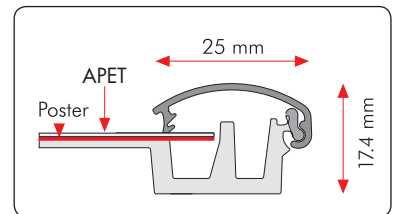

TECHNICAL GUIDE

232 25 mm Silver 233 25 mm Black

Very competitive snap-frame with 25 mm profile and mitred corners. Anodized aluminum or black powder coated. Injection moulded backing in grey or black polystyrene. Anti-reflex front panel in APET.

Sehr konkurrenzfähige Klapp-Rahmen mit 25 mm Profil und Ecken auf Geh-rung. Eloxiertem Aluminium oder schwarz pulverbeschichtet. Graue oder schwarze Rückplatte in Polystyrol. Entspiegelte APET Frontplatte.

Meget konkurrencedygtig klapramme med 25 mm profil og hjørner i gering. Eloxeret alu-minium eller sort pulverla-keret. Formstøbt bagplade i grå eller sort polystyren. APET antirefleks frontplade.

Art.no.	Model	Poster size	Visible size	Colour	Total W x H x D	Package size and weight	Pallet size and quantity
2678	232	21,0 x 29,7 cm A4	19,1 x 27,8 cm	Alu/Silver	24,1 x 32,8 cm	25 x 35 x 2,4 cm 0,6 kg	80 x 120 x 130 cm 414 pcs.
2679	232	29,7 x 42,0 cm A3	27,8 x 40,1 cm	-	32,1 x 45,1 cm	35 x 46 x 2,4 cm 0,7 kg	80 x 120 x 130 cm 236 pcs.
2677	232	42,0 x 59,4 A2	40,1 x 57,5 cm	-	45,1 x 62,5 cm	46 x 66 x 2,4 cm 1,6 kg	80 x 120 x 130 cm 115 pcs.
2685	232	50 x 70 cm	48,4 x 68,4 cm	-	53,4 x 73,4 cm	55 x 75 x 2,4 cm 1,5 kg	80 x 120 x 130 cm 96 pcs.
2686	232	59,4 x 84,1 cm A1	57,8 x 82,5 cm	-	62,8 x 87,5 cm	65 x 90 x 2,4 cm 2,2 kg	80 x 120 x 130 cm 66 pcs.
2647	233	21,0 x 29,7 cm A4	19,1 x 27,8 cm	Black	24,1 x 32,8 cm	25 x 35 x 2,4 cm 0,6 kg	80 x 120 x 130 cm 414 pcs.
2648	233	29,7 x 42,0 cm A3	27,8 x 40,1 cm	-	32,1 x 45,1 cm	35 x 46 x 2,4 cm 0,7 kg	80 x 120 x 130 cm 236 pcs.