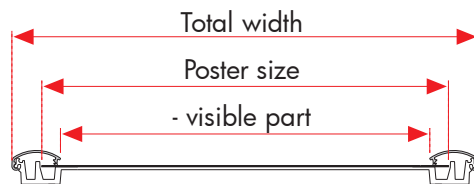

TECHNICAL GUIDE

232 25 mm Silver 233 25 mm Black

Very competitive snap-frame with 25 mm profile and mitred corners. Anodized aluminum or black powder coated. Injection moulded backing in grey or black polystyrene. Anti-reflex front panel in APET.

Sehr konkurrenzfähige Klapp-Rahmen mit 25 mm Profil und Ecken auf Geh-rung. Eloxiertem Aluminium oder schwarz pulverbeschichtet. Graue oder schwarze Rückplatte in Polystyrol. Entspiegelte APET Frontplatte.

Meget konkurrencedygtig klapramme med 25 mm profil og hjørner i gering. Eloxeret alu-minium eller sort pulverla-keret. Formstøbt bagplade i grå eller sort polystyren. APET antirefleks frontplade.

Art.no.	Model	Poster size	Visible size	Colour	Total W x H x D	Package size and weight	Pallet size and quantity
2678	232	21,0 x 29,7 cm A4	19,1 x 27,8 cm	Alu/Silver	24,1 x 32,8 cm	25 x 35 x 2,4 cm 0,6 kg	80 x 120 x 130 cm 414 pcs.
2679	232	29,7 x 42,0 cm A3	27,8 x 40,1 cm	-	32,1 x 45,1 cm	35 x 46 x 2,4 cm 0,7 kg	80 x 120 x 130 cm 236 pcs.
2677	232	42,0 x 59,4 A2	40,1 x 57,5 cm	-	45,1 x 62,5 cm	46 x 66 x 2,4 cm 1,6 kg	80 x 120 x 130 cm 115 pcs.
2685	232	50 x 70 cm	48,4 x 68,4 cm	-	53,4 x 73,4 cm	55 x 75 x 2,4 cm 1,5 kg	80 x 120 x 130 cm 96 pcs.
2686	232	59,4 x 84,1 cm A1	57,8 x 82,5 cm	-	62,8 x 87,5 cm	65 x 90 x 2,4 cm 2,2 kg	80 x 120 x 130 cm 66 pcs.
2647	233	21,0 x 29,7 cm A4	19,1 x 27,8 cm	Black	24,1 x 32,8 cm	25 x 35 x 2,4 cm 0,6 kg	80 x 120 x 130 cm 414 pcs.
2648	233	29,7 x 42,0 cm A3	27,8 x 40,1 cm	-	32,1 x 45,1 cm	35 x 46 x 2,4 cm 0,7 kg	80 x 120 x 130 cm 236 pcs.