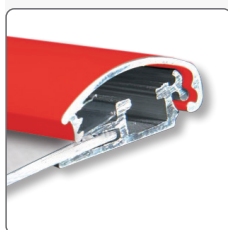

Poster frame - polyesterlaquered in RAL 3020 red. Corners cut in mitred. Supplied complete with white PS backing, anti-reflex APET front panel, screws and plugs. Packed with 5 pcs.

Klapp-Rahmen - polyesterlackiert in RAL 3020 rot. Ecken auf Gehrung. Mit PS Rückwand in weiss und entspiegelter APET Frontscheibe. Komplett mit Schrauben und Dübeln geliefert. 5 Stück pro Karton.

Klapramme - pulverlakeret i RAL 3020 rød. Hjørner i gering. Hvid 1,5 mm PS bagplade samt APET antirefleks frontplade. Inkl. skruer og plugs til montering. Pakket med 5 stk. pr. karton.

GB Open all profiles.  
DE Alle Profile öffnen.  
DK Åben alle profilerne.