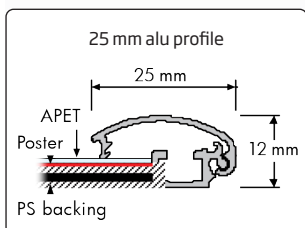

Poster frame - polyesterlaquered in RAL 3020 red. Corners cut in mitred. Supplied complete with white PS backing, anti-reflex APET front panel, screws and plugs. Packed with 5 pcs.

Klapp-Rahmen - polyesterlackiert in RAL 3020 rot. Ecken auf Gehrung. Mit PS Rückwand in weiss und entspiegelter APET Frontscheibe. Komplett mit Schrauben und Dübeln geliefert. 5 Stück pro Karton.

Klapramme - pulverlakeret i RAL 3020 rød. Hjørner i gering. Hvid 1,5 mm PS bagplade samt APET antirefleks frontplade. Inkl. skruer og plugs til montering. Pakket med 5 stk. pr. karton.

GB Open all profiles.  
DE Alle Profile öffnen.  
DK Åben alle profilerne.

Model	Article	Poster size	Visible size	Color	Total W x H	Package size and weight	Pallet size and quantity
214	4950	21 x 29,7 cm A4	19,2 x 27,9 cm	Red	23,9 x 32,6 cm	26 x 35 x 2,1 cm 0,6 kg	80 x 120 x 220 cm 750 pcs.
214	4951	29,7 x 42 cm A3	27,9 x 40,2 cm	Red	32,6 x 44,9 cm	35 x 46 x 2,1 cm 0,8 kg	80 x 120 x 220 cm 350 pcs.
214	4952	42 x 59,4 cm A2	40,2 x 57,6 cm	Red	44,9 x 62,3 cm	46 x 66 x 2,1 cm 1,0 kg	80 x 120 x 220 cm 330 pcs.
214	4954	50 x 70 cm	48,2 x 68,2 cm	Red	52,9 x 72,9 cm	55 x 75 x 2,1 cm 1,3 kg	80 x 120 x 220 cm 320 pcs.
214	4953	59,4 x 84,1 cm A1	57,6 x 82,3 cm	Red	62,3 x 87,0 cm	65 x 90 x 2,1 cm 1,7 kg	80 x 120 x 220 cm 205 pcs.
214	4955	70 x 100 cm	68,2 x 98,2 cm	Red	72,9 x 102,9 cm	75 x 105 x 2,1 cm 2,3 kg	80 x 120 x 220 cm 165 pcs.