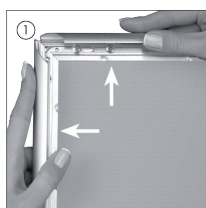

Poster frame - polyesterlaquered in RAL 3020 red. Corners cut in mitred. Supplied complete with white PS backing, anti-reflex APET front panel, screws and plugs. Packed with 5 pcs.

Klapp-Rahmen - polyesterlackiert in RAL 3020 rot. Ecken auf Gehrung. Mit PS Rückwand in weiss und entspiegelter APET Frontscheibe. Komplett mit Schrauben und Dübeln geliefert. 5 Stück pro Karton.

Klapramme - pulverlakeret i RAL 3020 rød. Hjørner i gering. Hvid 1,5 mm PS bagplade samt APET antirefleks frontplade. Inkl. skruer og plugs til montering. Pakket med 5 stk. pr. karton.

GB Open all profiles.  
DE Alle Profile öffnen.  
DK Åben alle profilerne.

GB Take-off the front panel.  
DE Frontscheibe abheben.  
DK Løft frontpladen op.

GB Place the poster in.  
DE Poster einlegen.  
DK Læg plakaten i.

GB Place the front panel and close the profiles.  
DE Frontscheibe einlegen und die Seitenprofile zuklappen.  
DK Læg frontpladen øverst og luk profilerne.