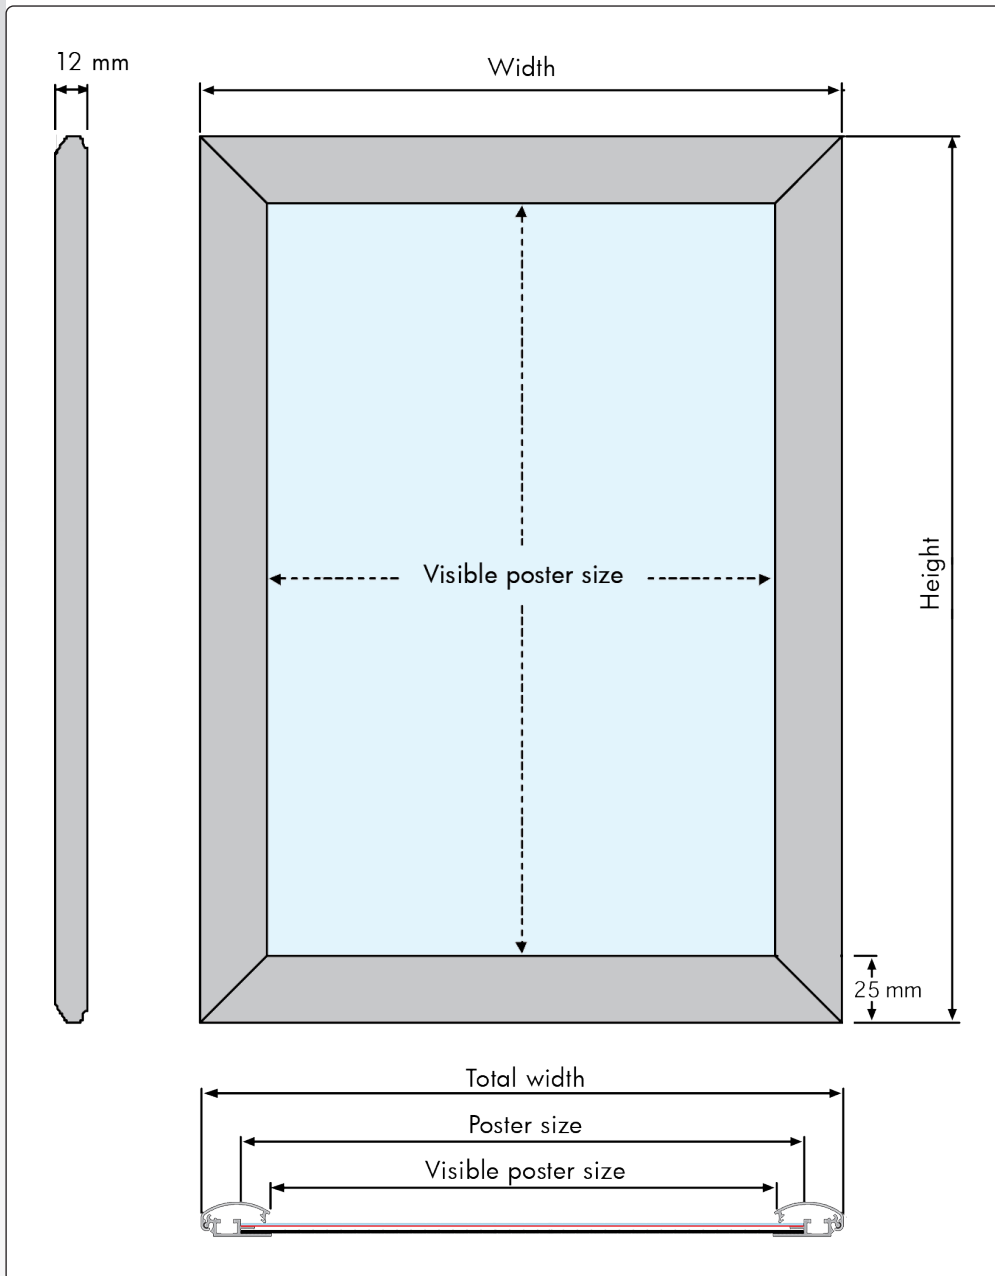

Poster frame - polyesterlaquered in RAL 3020 red. Corners cut in mitred. Supplied complete with white PS backing, anti-reflex APET front panel, screws and plugs. Packed with 5 pcs.

Klapp-Rahmen - polyesterlackiert in RAL 3020 rot. Ecken auf Gehrung. Mit PS Rückwand in weiss und entspiegelter APET Frontscheibe. Komplett mit Schrauben und Dübeln geliefert. 5 Stück pro Karton.

Klapramme - pulverlakeret i RAL 3020 rød. Hjørner i gering. Hvid 1,5 mm PS bagplade samt APET antirefleks frontplade. Inkl. skruer og plugs til montering. Pakket med 5 stk. pr. karton.

GB Open all profiles.  
DE Alle Profile öffnen.  
DK Åben alle profilerne.

GB Take-off the front panel.  
DE Frontscheibe abheben.  
DK Løft frontpladen op.

GB Place the poster in.  
DE Poster einlegen.  
DK Læg plakaten i.

GB Place the front panel and close the profiles.  
DE Frontscheibe einlegen und die Seitenprofile zuklappen.  
DK Læg frontpladen øverst og luk profilerne.

Model	Article	Poster size	Visible size	Color	Total W x H	Package size and weight	Pallet size and quantity
214	4950	21 x 29,7 cm A4	19,2 x 27,9 cm	Red	23,9 x 32,6 cm	26 x 35 x 2,1 cm 0,6 kg	80 x 120 x 220 cm 750 pcs.
214	4951	29,7 x 42 cm A3	27,9 x 40,2 cm	Red	32,6 x 44,9 cm	35 x 46 x 2,1 cm 0,8 kg	80 x 120 x 220 cm 350 pcs.
214	4952	42 x 59,4 cm A2	40,2 x 57,6 cm	Red	44,9 x 62,3 cm	46 x 66 x 2,1 cm 1,0 kg	80 x 120 x 220 cm 330 pcs.
214	4954	50 x 70 cm	48,2 x 68,2 cm	Red	52,9 x 72,9 cm	55 x 75 x 2,1 cm 1,3 kg	80 x 120 x 220 cm 320 pcs.
214	4953	59,4 x 84,1 cm A1	57,6 x 82,3 cm	Red	62,3 x 87,0 cm	65 x 90 x 2,1 cm 1,7 kg	80 x 120 x 220 cm 205 pcs.
214	4955	70 x 100 cm	68,2 x 98,2 cm	Red	72,9 x 102,9 cm	75 x 105 x 2,1 cm 2,3 kg	80 x 120 x 220 cm 165 pcs.