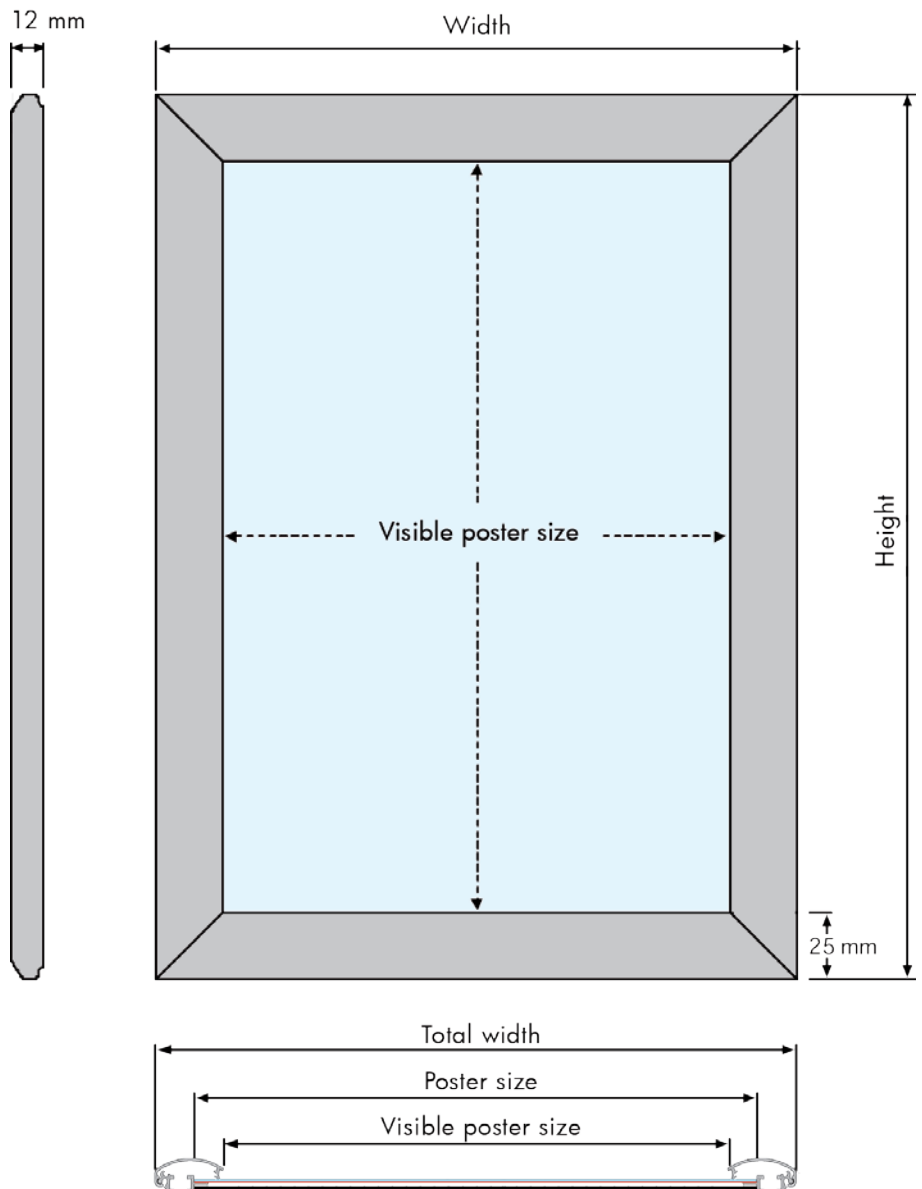

OPTIONAL HANGER ART. 3988

GB Open all profiles.
DE Alle Profile öffnen.
DK Åben alle profilerne.

GB Take-off the front panel.
DE Frontscheibe abheben.
DK Løft frontpladen op.

GB Place the poster in.
DE Poster einlegen.
DK Læg plakaten i.

GB Place the front panel and close the profiles.
DE Frontscheibe einlegen und die Seitenprofile zuklappen.
DK Læg frontpladen øverst og luk profilerne.

Art.no.	Poster size	Visible size	Colour	Total W x H x D	Package size and weight	Pallet size and quantity
4940	21 x 29,7 cm A4	19,2 x 27,9 cm	Black	23,9 x 32,6 cm	26 x 35 x 2,1 cm 0,6 kg	80 x 120 x 220 cm 750 pcs.
4941	29,7 x 42 cm A3	27,9 x 40,2 cm	-	32,6 x 44,9 cm	35 x 46 x 2,1 cm 0,8 kg	80 x 120 x 220 cm 350 pcs.
4942	42 x 59,4 cm A2	40,2 x 57,6 cm	-	44,9 x 62,3 cm	46 x 66 x 2,1 cm 1,0 kg	80 x 120 x 220 cm 330 pcs.
4944	50 x 70 cm	48,2 x 68,2 cm	-	52,9 x 72,9 cm	55 x 75 x 2,1 cm 1,3 kg	80 x 120 x 220 cm 320 pcs.
4943	59,4 x 84,1 cm A1	57,6 x 82,3 cm	-	62,3 x 87,0 cm	65 x 90 x 2,1 cm 1,7 kg	80 x 120 x 220 cm 205 pcs.
4945	70 x 100 cm	68,2 x 98,2 cm	-	72,9 x 102,9 cm	75 x 105 x 2,1 cm 2,3 kg	80 x 120 x 220 cm 165 pcs.