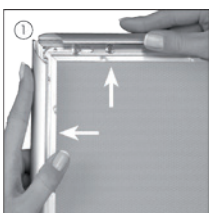

GB Open all profiles.
DE Alle Profile öffnen.
DK Åben alle profilerne.