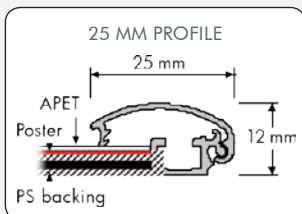

OPTIONAL HANGER ART. 3988