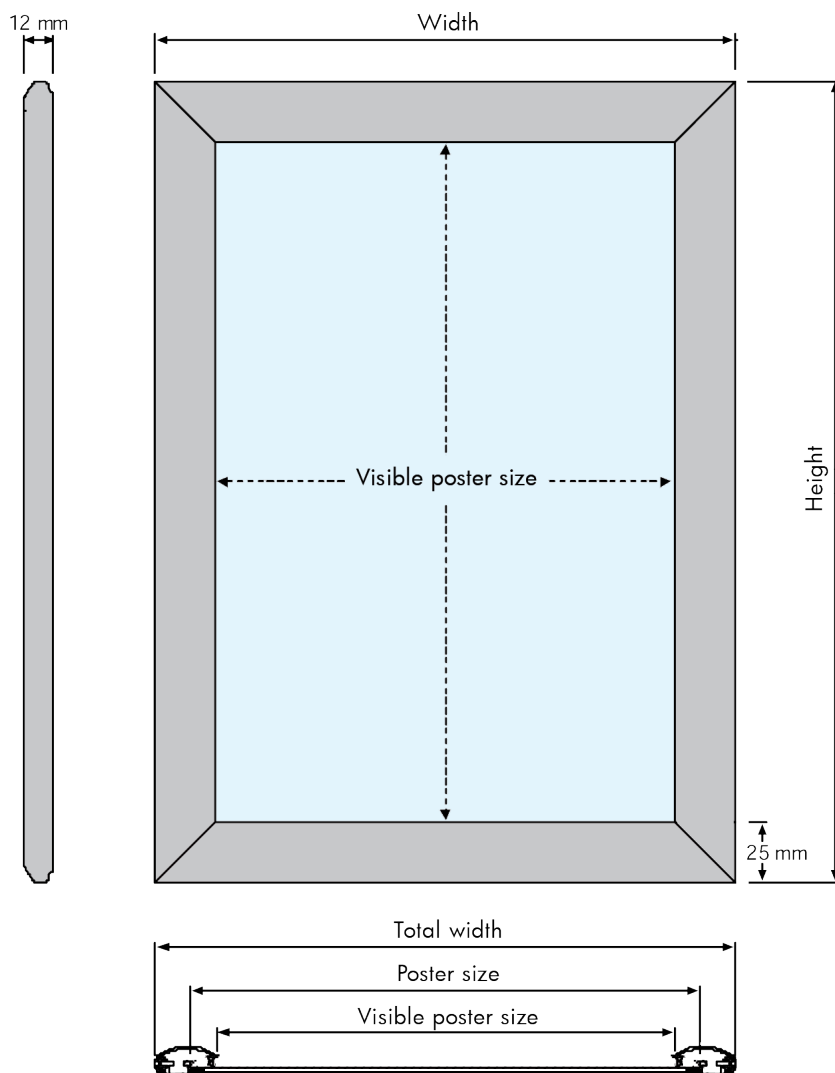

**Bestseller**

Silver anodized poster frame - corners cut in mitred. White PS backing. Delivered with anti-reflex APET front panel, screws and plugs. Packed with 5 pcs.

Silbereloxierte Klapp-Rahmen mit Ecken auf Gehrung mit PS Rückwand in weiss sowie mit entspiegelter APET Frontscheibe. Komplett mit Schrauben und Dübeln geliefert. 5 Stück pro Karton.

Søveloxeret klappramme med hjørner i gering. Hvid 1,5 mm PS bagplade samt APET antirefleks frontplade. Inklusiv skruer og plugs til montering. Pakket med 5 stk. pr. karton.

25 mm alu profile

Optional hanger  
art. 3988

GB Place the front panel and close the profiles.  
DE Frontscheibe einlegen und die Seitenprofile zuklappen.  
DK Læg frontpladen øverst og luk profilerne.

Model	Article	Poster size	Visible size	Colour	Total W x H	Package size and weight	Pallet size and quantity
202	<b>4752</b>	14,8 x 21 cm A5	14,0 x 20,2 cm	Alu/silver	17,7 x 23,9 cm	19 x 25 x 1,7 cm 0,2 kg	80 x 120 x 220 cm 1600 pcs.
202	<b>4770</b>	21 x 29,7 cm A4	19,2 x 27,9 cm	Alu/silver	23,9 x 32,6 cm	26 x 35 x 2,1 cm 0,4 kg	80 x 120 x 220 cm 850 pcs.
202	<b>4727</b>	29,7 x 42 cm A3	27,9 x 40,2 cm	Alu/silver	32,6 x 44,9 cm	35 x 46 x 2,1 cm 0,8 kg	80 x 120 x 220 cm 475 pcs.
202	<b>4729</b>	42 x 59,4 cm A2	40,2 x 57,6 cm	Alu/silver	44,9 x 62,3 cm	46 x 66 x 2,1 cm 1,0 kg	80 x 120 x 220 cm 330 pcs.
202	<b>4742</b>	50 x 70 cm	48,2 x 68,2 cm	Alu/silver	52,9 x 72,9 cm	55 x 75 x 2,1 cm 1,3 kg	80 x 120 x 220 cm 180 pcs.
202	<b>4730</b>	59,4 x 84,1 cm A1	57,6 x 82,3 cm	Alu/silver	62,3 x 87 cm	65 x 90 x 2,1 cm 1,7 kg	80 x 120 x 220 cm 120 pcs.
202	<b>4728</b>	68,5 x 101,5 cm Cinema	66,7 x 99,7 cm	Alu/silver	71,4 x 104,4 cm	74 x 107 x 2,1 cm 2,5 kg	80 x 120 x 220 cm 150 pcs.
202	<b>4753</b>	70 x 100 cm	68,2 x 98,2 cm	Alu/silver	72,9 x 102,9 cm	75 x 105 x 2,1 cm 2,3 kg	80 x 120 x 220 cm 95 pcs.