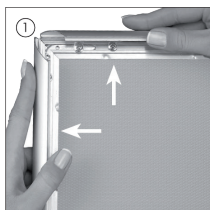

Bestseller

Silver anodized poster frame - corners cut in mitred. White PS backing. Delivered with anti-reflex APET front panel, screws and plugs. Packed with 5 pcs.

Silbereloxierte Klapp-Rahmen mit Ecken auf Gehrung mit PS Rückwand in weiss sowie mit entspiegelter APET Frontscheibe. Komplett mit Schrauben und Dübeln geliefert. 5 Stück pro Karton.

Søveloxeret klapramme med hjørner i gering. Hvid 1,5 mm PS bagplade samt APET antirefleks frontplade. Inklusiv skruer og plugs til montering. Pakket med 5 stk. pr. karton.

GB Open all profiles.
DE Alle Profile öffnen.
DK Åben alle profilerne.

GB Take-off the front panel.
DE Frontscheibe abheben.
DK Løft frontpladen op.

GB Place the poster in.
DE Poster einlegen.
DK Læg plakaten i.

GB Place the front panel and close the profiles.
DE Frontscheibe einlegen und die Seitenprofile zuklappen.
DK Læg frontpladen øverst og luk profilerne.