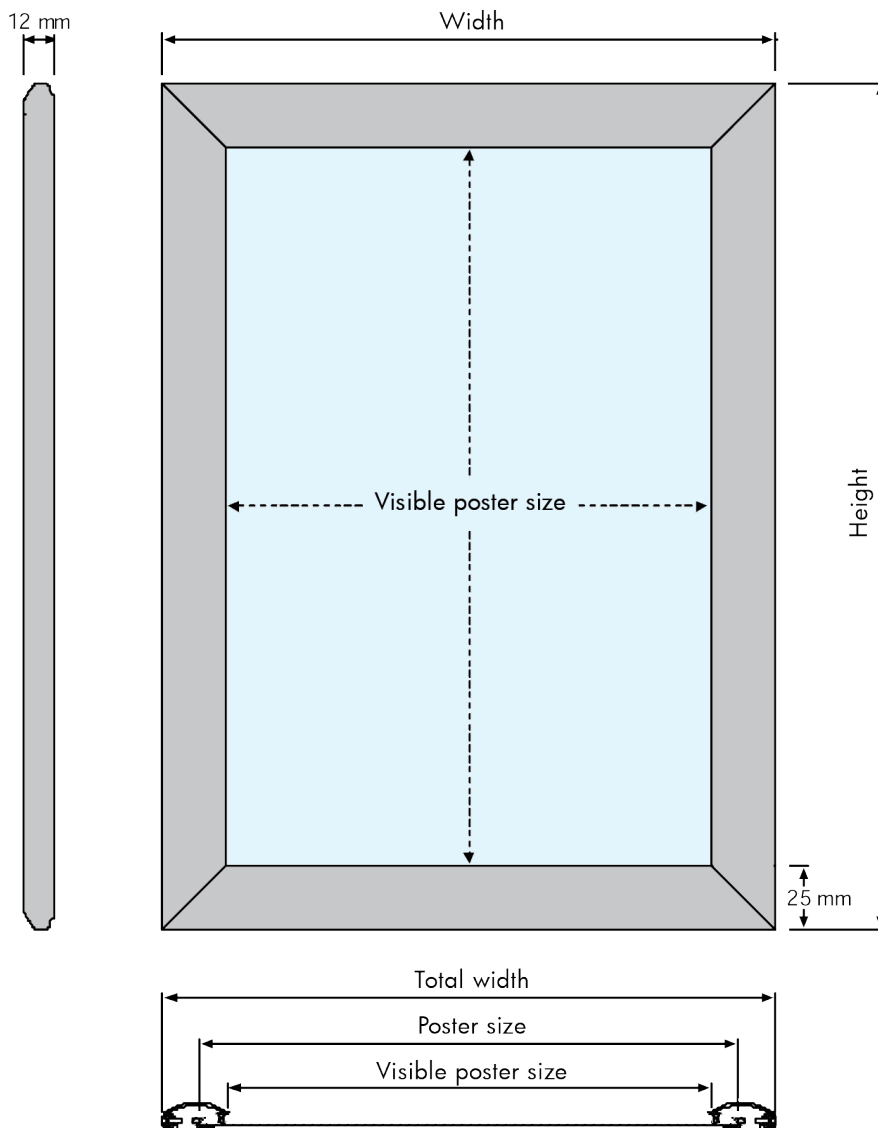

Bestseller

Silver anodized poster frame - corners cut in mitred. White PS backing. Delivered with anti-reflex APET front panel, screws and plugs. Packed with 5 pcs.

Silbereloxierte Klapp-Rahmen mit Ecken auf Gehrung mit PS Rückwand in weiss sowie mit entspiegelter APET Frontscheibe. Komplett mit Schrauben und Dübeln geliefert. 5 Stück pro Karton.

Søveloxeret klapramme med hjørner i gering. Hvid 1,5 mm PS bagplade samt APET antirefleks frontplade. Inklusiv skruer og plugs til montering. Pakket med 5 stk. pr. karton.

GB Open all profiles.
DE Alle Profile öffnen.
DK Åben alle profilerne.

GB Take-off the front panel.
DE Frontscheibe abheben.
DK Løft frontpladen op.

GB Place the poster in.
DE Poster einlegen.
DK Læg plakaten i.

GB Place the front panel and close the profiles.
DE Frontscheibe einlegen und die Seitenprofile zuklappen.
DK Læg frontpladen øverst og luk profilerne.

Model	Article	Poster size	Visible size	Colour	Total W x H	Package size and weight	Pallet size and quantity
202	4752	14,8 x 21 cm A5	14,0 x 20,2 cm	Alu/silver	17,7 x 23,9 cm		
202	4770	21 x 29,7 cm A4	19,2 x 27,9 cm	Alu/silver	23,9 x 32,6 cm	26 x 35 x 2,1 cm 0,6 kg	80 x 120 x 220 cm 850 pcs.
202	4727	29,7 x 42 cm A3	27,9 x 40,2 cm	Alu/silver	32,6 x 44,9 cm	35 x 46 x 2,1 cm 0,8 kg	80 x 120 x 220 cm 620 pcs.
202	4729	42 x 59,4 cm A2	40,2 x 57,6 cm	Alu/silver	44,9 x 62,3 cm	46 x 66 x 2,1 cm 1,0 kg	80 x 120 x 220 cm 330 pcs.
202	4742	50 x 70 cm	48,2 x 68,2 cm	Alu/silver	52,9 x 72,9 cm	55 x 75 x 2,1 cm 1,3 kg	80 x 120 x 220 cm 320 pcs.
202	4730	59,4 x 84,1 cm A1	57,6 x 82,3 cm	Alu/silver	62,3 x 87 cm	65 x 90 x 2,1 cm 1,7 kg	80 x 120 x 220 cm 205 pcs.
202	4728	68,5 x 101,5 cm Cinema	66,7 x 99,7 cm	Alu/silver	71,4 x 104,4 cm	74 x 107 x 2,1 cm 2,5 kg	80 x 120 x 220 cm 160 pcs.
202	4753	70 x 100 cm	68,2 x 98,2 cm	Alu/silver	72,9 x 102,9 cm	75 x 105 x 2,1 cm 2,3 kg	80 x 120 x 220 cm 160 pcs.