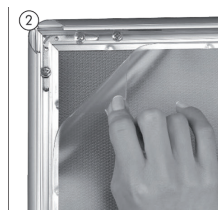

Bestseller

Silver anodized poster frame - corners cut in mitred. White PS backing. Delivered with anti-reflex APET front panel, screws and plugs. Packed with 5 pcs.

Silbereloxierte Klapp-Rahmen mit Ecken auf Gehrung mit PS Rückwand in weiss sowie mit entspiegelter APET Frontscheibe. Komplett mit Schrauben und Dübeln geliefert. 5 Stück pro Karton.

Søveloxeret klapramme med hjørner i gering. Hvid 1,5 mm PS bagplade samt APET antirefleks frontplade. Inklusiv skruer og plugs til montering. Pakket med 5 stk. pr. karton.

GB Open all profiles.
DE Alle Profile öffnen.
DK Åben alle profilerne.

GB Take-off the front panel.
DE Frontscheibe abheben.
DK Løft frontpladen op.

GB Place the poster in.
DE Poster einlegen.
DK Læg plakaten i.

GB Place the front panel and close the profiles.
DE Frontscheibe einlegen und die Seitenprofile zuklappen.
DK Læg frontpladen øverst og luk profilerne.