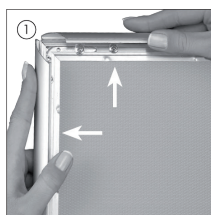

**Bestseller**

Silver anodized poster frame - corners cut in mitred. White PS backing. Delivered with anti-reflex APET front panel, screws and plugs. Packed with 5 pcs.

Silbereloxierte Klapp-Rahmen mit Ecken auf Gehrung mit PS Rückwand in weiss sowie mit entspiegelter APET Frontscheibe. Komplett mit Schrauben und Dübeln geliefert. 5 Stück pro Karton.

Søveloxeret klappramme med hjørner i gering. Hvid 1,5 mm PS bagplade samt APET antirefleks frontplade. Inklusiv skruer og plugs til montering. Pakket med 5 stk. pr. karton.

25 mm alu profile

Optional hanger  
art. 3988

GB Place the front panel and close the profiles.  
DE Frontscheibe einlegen und die Seitenprofile zuklappen.  
DK Læg frontpladen øverst og luk profilerne.

Model	Article	Poster size	Visible size	Colour	Total W x H	Package size and weight	Pallet size and quantity
202	<b>4752</b>	14,8 x 21 cm A5	14,0 x 20,2 cm	Alu/silver	17,7 x 23,9 cm	19 x 25 x 1,7 cm 0,2 kg	80 x 120 x 220 cm 1600 pcs.
202	<b>4770</b>	21 x 29,7 cm A4	19,2 x 27,9 cm	Alu/silver	23,9 x 32,6 cm	26 x 35 x 2,1 cm 0,4 kg	80 x 120 x 220 cm 850 pcs.
202	<b>4727</b>	29,7 x 42 cm A3	27,9 x 40,2 cm	Alu/silver	32,6 x 44,9 cm	35 x 46 x 2,1 cm 0,8 kg	80 x 120 x 220 cm 475 pcs.
202	<b>4729</b>	42 x 59,4 cm A2	40,2 x 57,6 cm	Alu/silver	44,9 x 62,3 cm	46 x 66 x 2,1 cm 1,0 kg	80 x 120 x 220 cm 330 pcs.
202	<b>4742</b>	50 x 70 cm	48,2 x 68,2 cm	Alu/silver	52,9 x 72,9 cm	55 x 75 x 2,1 cm 1,3 kg	80 x 120 x 220 cm 180 pcs.
202	<b>4730</b>	59,4 x 84,1 cm A1	57,6 x 82,3 cm	Alu/silver	62,3 x 87 cm	65 x 90 x 2,1 cm 1,7 kg	80 x 120 x 220 cm 120 pcs.
202	<b>4728</b>	68,5 x 101,5 cm Cinema	66,7 x 99,7 cm	Alu/silver	71,4 x 104,4 cm	74 x 107 x 2,1 cm 2,5 kg	80 x 120 x 220 cm 150 pcs.
202	<b>4753</b>	70 x 100 cm	68,2 x 98,2 cm	Alu/silver	72,9 x 102,9 cm	75 x 105 x 2,1 cm 2,3 kg	80 x 120 x 220 cm 95 pcs.