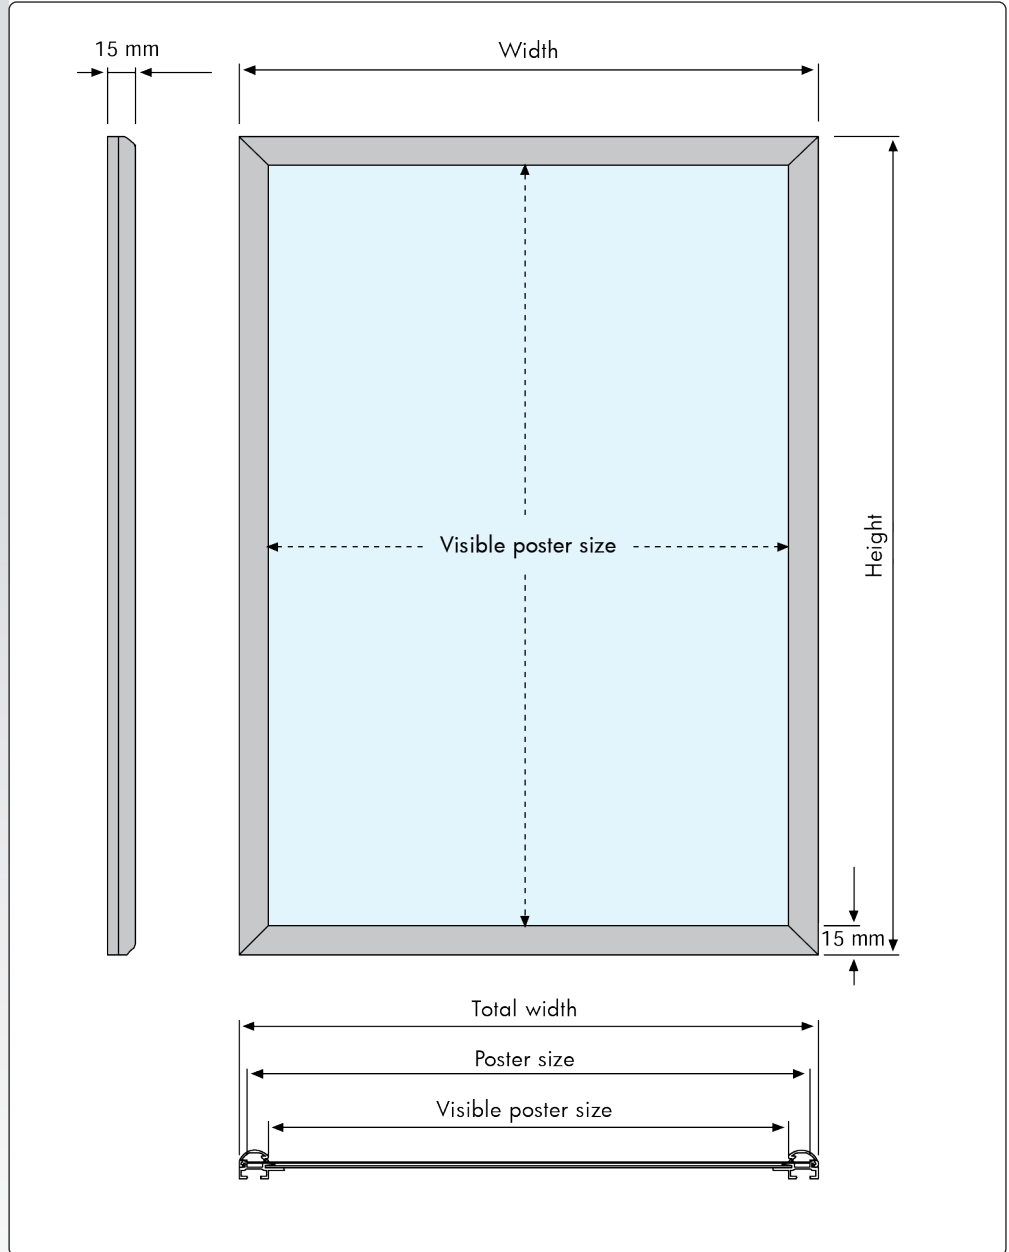

Silver anodized poster frame, corners cut in mitred. White PS backing and anti-reflex APET front panel. Screws and plugs incl. Packed with 5 pcs.

Silbereloxierte Klapp-Rahmen mit Ecken auf Gehrung und PS Rückwand in weiss sowie entspiegelter APET Frontscheibe. Inkl. Schrauben und Dübeln. 5 Stück pro Karton.

Søveloxeret klapramme med hjørner i gering. Hvid 1,5 mm PS bagplade samt APET antirefleks frontplade. Inkl. skruer og plugs til montering. Pakket med 5 stk. pr. karton.

GB Open all profiles.
DE Alle Profile öffnen.
DK Åben alle profilerne.

GB Take-off the front panel.
DE Frontscheibe abheben.
DK Løft frontpladen op.

GB Place the poster in.
DE Poster einlegen.
DK Læg plakaten i.

GB Place the front panel and close the profiles.
DE Frontscheibe einlegen und die Seitenprofile zuklappen.
DK Læg frontpladen øverst og luk profilerne.

Model	Article	Poster size	Visible size	Color	Total W x H	Package size and weight	Pallet size and quantity
200	4929	14,8 x 21 cm A5	12,8 x 19 cm	Alu/silver	15,8 x 22 cm	18,5 x 24 x 2,1 cm 0,5 kg	80 x 120 x 220 cm 1400 pcs.
200	4930	21 x 29,7 cm A4	19 x 27,7 cm	Alu/silver	22 x 30,7 cm	23 x 33 x 2,1 cm 0,6 kg	80 x 120 x 220 cm 1000 pcs.
200	4931	29,7 x 42 cm A3	27,7 x 40 cm	Alu/silver	30,7 x 43 cm	35 x 46 x 2,1 cm 0,7 kg	80 x 120 x 220 cm 620 pcs.
200	4932	42 x 59,4 cm A2	40 x 57,4 cm	Alu/silver	43 x 60,4 cm	46 x 66 x 2,1 cm 1,2 kg	80 x 120 x 220 cm 330 pcs.
200	4934	50 x 70 cm	48 x 68 cm	Alu/silver	51 x 71 cm	56 x 76 x 2,1 cm 1,4 kg	80 x 120 x 220 cm 320 pcs.
200	4933	59,4 x 84,1 cm A1	57,4 x 82,1 cm	Alu/silver	60,4 x 85,1 cm	65 x 91 x 2,1 cm 1,9 kg	80 x 120 x 220 cm 205 pcs.
200	4935	70 x 100 cm	68 x 98 cm	Alu/silver	71 x 101 cm	76 x 106 x 2,1 cm 2,8 kg	80 x 120 x 220 cm 165 pcs.