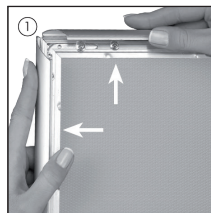

Silver anodized poster frame, corners cut in mitred. White PS backing and anti-reflex APET front panel. Screws and plugs incl. Packed with 5 pcs.

Silbereloxierte Klapp-Rahmen mit Ecken auf Gehrung und PS Rückwand in weiss sowie entspiegelter APET Frontscheibe. Inkl. Schrauben und Dübeln. 5 Stück pro Karton.

Søveloxeret klapramme med hjørner i gering. Hvid 1,5 mm PS bagplade samt APET antirefleks frontplade. Inkl. skruer og plugs til montering. Pakket med 5 stk. pr. karton.

GB Open all profiles.
DE Alle Profile öffnen.
DK Åben alle profilerne.

GB Take-off the front panel.
DE Frontscheibe abheben.
DK Løft frontpladen op.

GB Place the poster in.
DE Poster einlegen.
DK Læg plakaten i.

GB Place the front panel and close the profiles.
DE Frontscheibe einlegen und die Seitenprofile zuklappen.
DK Læg frontpladen øverst og luk profilerne.