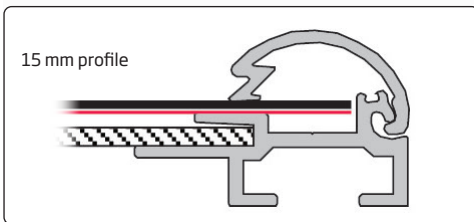

Silver anodized poster frame, corners cut in mitred. White PS backing and anti-reflex APET front panel. Screws and plugs incl. Packed with 5 pcs.

Silbereloxierte Klapp-Rahmen mit Ecken auf Gehrung und PS Rückwand in weiss sowie entspiegelter APET Frontscheibe. Inkl. Schrauben und Dübeln. 5 Stück pro Karton.

Søveloxeret klapramme med hjørner i gering. Hvid 1,5 mm PS bagplade samt APET antirefleks frontplade. Inkl. skruer og plugs til montering. Pakket med 5 stk. pr. karton.

GB Open all profiles.
DE Alle Profile öffnen.
DK Åben alle profilerne.

Model	Article	Poster size	Visible size	Color	Total W x H	Package size and weight	Pallet size and quantity
200	4929	14,8 x 21 cm A5	12,8 x 19 cm	Alu/silver	15,8 x 22 cm	18,5 x 24 x 2,1 cm 0,5 kg	80 x 120 x 220 cm 1400 pcs.
200	4930	21 x 29,7 cm A4	19 x 27,7 cm	Alu/silver	22 x 30,7 cm	23 x 33 x 2,1 cm 0,6 kg	80 x 120 x 220 cm 1000 pcs.
200	4931	29,7 x 42 cm A3	27,7 x 40 cm	Alu/silver	30,7 x 43 cm	35 x 46 x 2,1 cm 0,7 kg	80 x 120 x 220 cm 620 pcs.
200	4932	42 x 59,4 cm A2	40 x 57,4 cm	Alu/silver	43 x 60,4 cm	46 x 66 x 2,1 cm 1,2 kg	80 x 120 x 220 cm 330 pcs.
200	4934	50 x 70 cm	48 x 68 cm	Alu/silver	51 x 71 cm	56 x 76 x 2,1 cm 1,4 kg	80 x 120 x 220 cm 320 pcs.
200	4933	59,4 x 84,1 cm A1	57,4 x 82,1 cm	Alu/silver	60,4 x 85,1 cm	65 x 91 x 2,1 cm 1,9 kg	80 x 120 x 220 cm 205 pcs.
200	4935	70 x 100 cm	68 x 98 cm	Alu/silver	71 x 101 cm	76 x 106 x 2,1 cm 2,8 kg	80 x 120 x 220 cm 165 pcs.