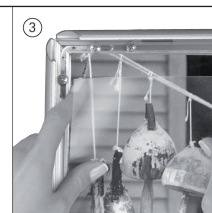

GB Place the poster in.
DE Poster einlegen.
DK Læg plakaten i.