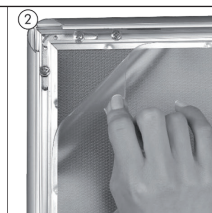

Silver anodized poster frame, corners cut in mitred. White PS backing and anti-reflex APET front panel. Screws and plugs incl. Packed with 5 pcs.

Silbereloxierte Klapp-Rahmen mit Ecken auf Gehrung und PS Rückwand in weiss sowie entspiegelter APET Frontscheibe. Inkl. Schrauben und Dübeln. 5 Stück pro Karton.

Søveloxeret klapramme med hjørner i gering. Hvid 1,5 mm PS bagplade samt APET antirefleks frontplade. Inkl. skruer og plugs til montering. Pakket med 5 stk. pr. karton.

GB Open all profiles.
DE Alle Profile öffnen.
DK Åben alle profilerne.

GB Take-off the front panel.
DE Frontscheibe abheben.
DK Løft frontpladen op.

GB Place the poster in.
DE Poster einlegen.
DK Læg plakaten i.

GB Place the front panel and close the profiles.
DE Frontscheibe einlegen und die Seitenprofile zuklappen.
DK Læg frontpladen øverst og luk profilerne.