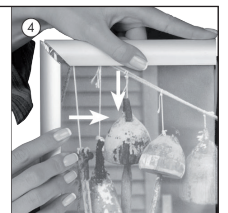

Silver anodized poster frame, corners cut in mitred. White PS backing and anti-reflex APET front panel. Screws and plugs incl. Packed with 5 pcs.

Silbereloxierte Klapp-Rahmen mit Ecken auf Gehrung und PS Rückwand in weiss sowie entspiegelter APET Frontscheibe. Inkl. Schrauben und Dübeln. 5 Stück pro Karton.

Søveloxeret klapramme med hjørner i gering. Hvid 1,5 mm PS bagplade samt APET antirefleks frontplade. Inkl. skruer og plugs til montering. Pakket med 5 stk. pr. karton.

GB Open all profiles.
DE Alle Profile öffnen.
DK Åben alle profilerne.

GB Take-off the front panel.
DE Frontscheibe abheben.
DK Løft frontpladen op.

GB Place the poster in.
DE Poster einlegen.
DK Læg plakaten i.

GB Place the front panel and close the profiles.
DE Frontscheibe einlegen und die Seitenprofile zuklappen.
DK Læg frontpladen øverst og luk profilerne.