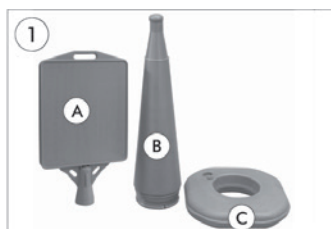

 Pavement sign made of grey, strong plastic. Top for affixing foil (33,6 x 38,5 cm). By opening the vacu display, you can pour in 4,5 litres of water to make the stand heavier - please add anti-freeze if below 0° C degrees.

 Kundenstopper - hergestellt aus grauem, kräftigem Plastik. Top für Bestückung mit Folie (33,6 x 38,5 cm). Kann mit 4,5 Liter Wasser gefüllt werden um den Ständer zu beschweren - bei Kältegrade mit Frostschutzmittel nachfüllen.

 Udført i kraftig lys grå plast med top til på-klæbning af folie (33,6 x 38,5 cm). Foden kan fyldes med 4,5 liter vand for at gøre skiltet mere stabilt - i tilfælde af frost, påfyldes frostvæske.

GB Product is made of top, body and base

DE Produkt besteht aus top, mitlerer Körperteil und Fussteil.

DK Produktet består af top, mellemstykke og vandtank.

GB Fit the plastic body into the fillable base.

DE Stecken Sie den mittleren Körperteil am Fustteil fest.