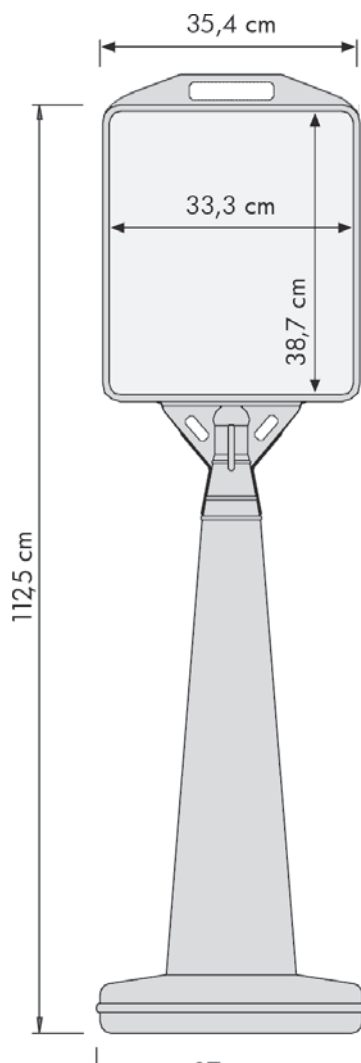

 Pavement sign made of grey, strong plastic. Top for affixing foil (33,6 x 38,5 cm). By opening the vacu display, you can pour in 4,5 litres of water to make the stand heavier - please add anti-freeze if below 0° C degrees.

 Kundenstopper - hergestellt aus grauem, kräftigem Plastik. Top für Bestückung mit Folie (33,6 x 38,5 cm). Kann mit 4,5 Liter Wasser gefüllt werden um den Ständer zu beschweren - bei Kältegrade mit Frostschutzmittel nachfüllen.

 Udført i kraftig lys grå plast med top til på-klæbning af folie (33,6 x 38,5 cm). Foden kan fyldes med 4,5 liter vand for at gøre skiltet mere stabilt - i tilfælde af frost, påfyldes frostvæske.

GB Product is made of top, body and base

DE Füllen Sie den Fussteil mit Wasser, um genügende Beschwerung zu erreichen.

DK Fyld vand i vandtanken for at give produktet stabilitet.

Model	Art.no.	Print size	Colour	Total W x H x D	Weight filled	Package size and weight	Pallet size and quantity
145	6152	33,6 x 38,7 cm (+/- 1,5 mm)	Grey	35 x 117,5 x 37 cm	5,5 kg	40 x 70 x 40 cm 2,5 kg	80 x 120 x 220 cm 15 pcs.