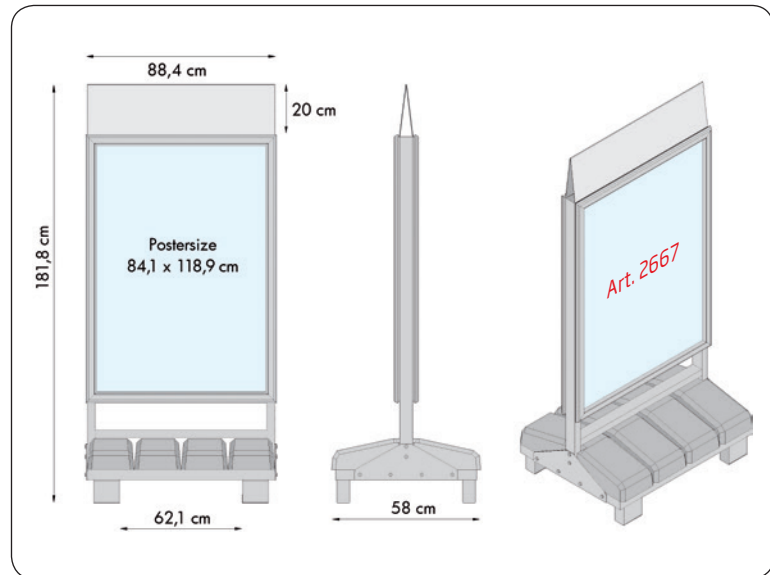

 100% storm proof sign, made in a strong stain-less construction of galvanized steel and foot of concrete modules. The sign is equipped with 4 legs and can easily be moved with a hand pallet truck or similar. Security frames with 42 mm profiles on both sides - easy to change poster with the provided key tools. Logo top is optional and easily mounted.

 100% sturmfestes Schild in kräftige Ausführung aus galvanisiertem Edelstahl und Betonfuss-module. Das Schild ist mit 4 Beine ausgestattet und kann leicht mit z.B. einen Paletthubwagen herumgerückt werden. Doppelseitigen Sicherheits-klapprahmen mit 42 mm Profile - leichtes wechseln Ihrer Plakate, mit dem beiliegenden Profilöffner. Logoplatte ist Optional, kann separat gekauft werden und ist schnell und leicht zu montieren.

 100% stormsikkert skilt i kraftig udførelse i rust-frit, galvaniseret stål og fod med betonmoduler, som kan fjernes én for én, ved afmontering af hele topsektionen. De fire ben gør, at skiltet kan flyttes med en palleløfter. Monteret med 2 stk. security snap-rammer af 42 mm aluprofiler. Plakaterne skiftes let ved hjælp af nøgleværktøjet, som medfølger. Logoplate kan købes som tilbehør og monteres hurtigt og enkelt.

Model	Art.no.	Product	Poster / plate size	Visible size	Colour	Total W x H	Package size and weight
137	2666	Sign	70 x 100 cm	65,9 x 95,7 cm	Alu/Silver	75 x 144 x 58 cm	76 x 60 x 145 cm 145,0 kg
	12206	Logo plate	73,1 x 23 cm	73,1 x 20 cm	-	75 x 164 x 58 cm	75 x 6 x 25 cm 1,2 kg
137	2667	Sign	84,1 x 118,9 cm A0	80 x 114,8 cm	-	89 x 162 x 58 cm	90 x 60 x 163 cm 172,0 kg
	12207	Logo plate	87,1 x 23 cm	87,1 x 20 cm	-	89 x 182 x 58 cm	89 x 6 x 25 cm 1,6 kg
137	2668	Sign	100 x 140 cm	95,9 x 135,9 cm	-	105 x 183 x 75 cm	106 x 77 x 184 cm 232,0 kg
	12208	Logo plate	103 x 23 cm	103 x 20 cm	-	105 x 203 x 75 cm	105 x 6 x 25 cm 2,0 kg