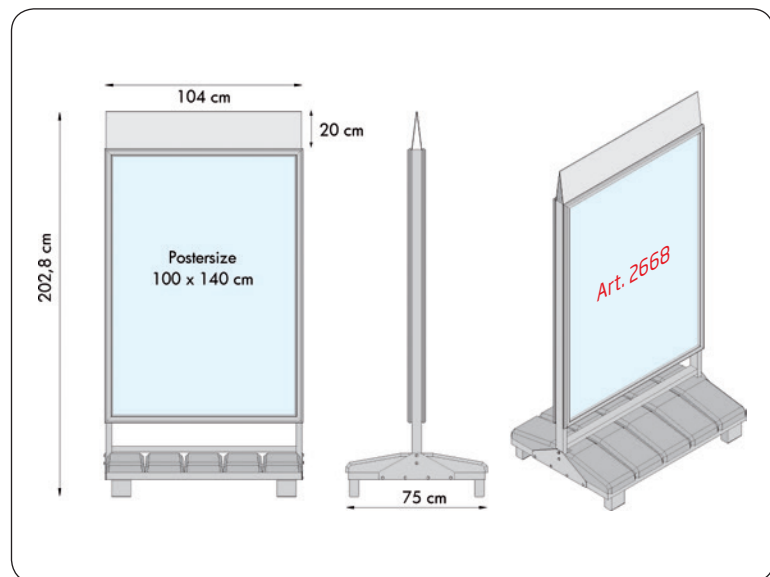

 100% storm proof sign, made in a strong stain-less construction of galvanized steel and foot of concrete modules. The sign is equipped with 4 legs and can easily be moved with a hand pallet truck or similar. Security frames with 42 mm profiles on both sides - easy to change poster with the provided key tools. Logo top is optional and easily mounted.

 100% sturmfestes Schild in kräftige Ausführung aus galvanisiertem Edelstahl und Betonfuss-module. Das Schild ist mit 4 Beine ausgestattet und kann leicht mit z.B. einen Paletthubwagen herumgerückt werden. Doppelseitigen Sicherheits-klapprahmen mit 42 mm Profile - leichtes wechseln Ihrer Plakate, mit dem beiliegenden Profilöffner. Logoplatte ist Optional, kann separat gekauft werden und ist schnell und leicht zu montieren.

 100% stormsikkert skilt i kraftig udførelse i rust-frit, galvaniseret stål og fod med betonmoduler, som kan fjernes én for én, ved afmontering af hele topsektionen. De fire ben gør, at skiltet kan flyttes med en palleløfter. Monteret med 2 stk. security snap-rammer af 42 mm aluprofiler. Plakaterne skiftes let ved hjælp af nøgleværktøjet, som medfølger. Logoplate kan købes som tilbehør og monteres hurtigt og enkelt.

Model	Art.no.	Product	Poster / plate size	Visible size	Colour	Total W x H	Package size and weight
137	2666	Sign	70 x 100 cm	65,9 x 95,7 cm	Alu/Silver	75 x 144 x 58 cm	76 x 60 x 145 cm 145,0 kg
	12206	Logo plate	73,1 x 23 cm	73,1 x 20 cm	-	75 x 164 x 58 cm	75 x 6 x 25 cm 1,2 kg
137	2667	Sign	84,1 x 118,9 cm A0	80 x 114,8 cm	-	89 x 162 x 58 cm	90 x 60 x 163 cm 172,0 kg
	12207	Logo plate	87,1 x 23 cm	87,1 x 20 cm	-	89 x 182 x 58 cm	89 x 6 x 25 cm 1,6 kg
137	2668	Sign	100 x 140 cm	95,9 x 135,9 cm	-	105 x 183 x 75 cm	106 x 77 x 184 cm 232,0 kg
	12208	Logo plate	103 x 23 cm	103 x 20 cm	-	105 x 203 x 75 cm	105 x 6 x 25 cm 2,0 kg