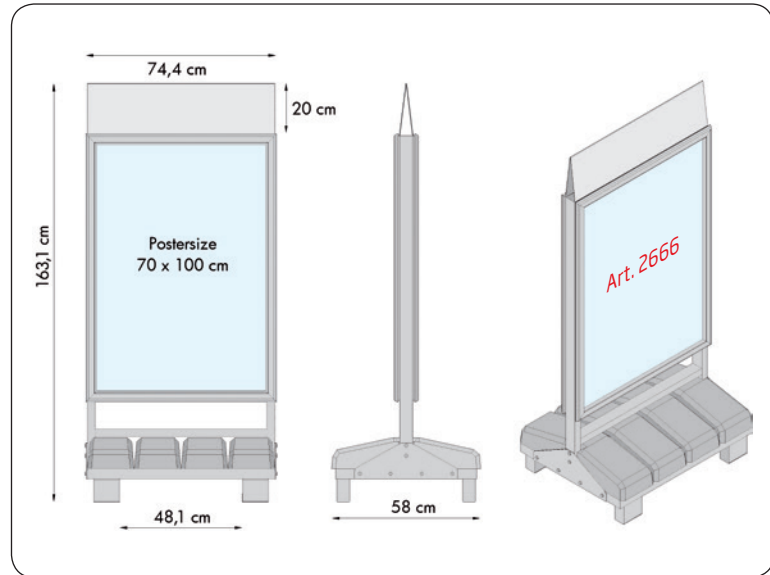

 100% storm proof sign, made in a strong stain-less construction of galvanized steel and foot of concrete modules. The sign is equipped with 4 legs and can easily be moved with a hand pallet truck or similar. Security frames with 42 mm profiles on both sides - easy to change poster with the provided key tools. Logo top is optional and easily mounted.

 100% sturmfestes Schild in kräftige Ausführung aus galvanisiertem Edelstahl und Betonfuss-module. Das Schild ist mit 4 Beine ausgestattet und kann leicht mit z.B. einen Paletthubwagen herumgerückt werden. Doppelseitigen Sicherheits-klapprahmen mit 42 mm Profile - leichtes wechseln Ihrer Plakate, mit dem beiliegenden Profilöffner. Logoplatte ist Optional, kann separat gekauft werden und ist schnell und leicht zu montieren.

 100% stormsikkert skilt i kraftig udførelse i rust-frit, galvaniseret stål og fod med betonmoduler, som kan fjernes én for én, ved afmontering af hele topsektionen. De fire ben gør, at skiltet kan flyttes med en palleløfter. Monteret med 2 stk. security snap-rammer af 42 mm aluprofiler. Plakaterne skiftes let ved hjælp af nøgleværktøjet, som medfølger. Logoplate kan købes som tilbehør og monteres hurtigt og enkelt.

Model	Art.no.	Product	Poster / plate size	Visible size	Colour	Total W x H	Package size and weight
137	2666	Sign	70 x 100 cm	65,9 x 95,7 cm	Alu/Silver	75 x 144 x 58 cm	76 x 60 x 145 cm 145,0 kg
	12206	Logo plate	73,1 x 23 cm	73,1 x 20 cm	-	75 x 164 x 58 cm	75 x 6 x 25 cm 1,2 kg
137	2667	Sign	84,1 x 118,9 cm A0	80 x 114,8 cm	-	89 x 162 x 58 cm	90 x 60 x 163 cm 172,0 kg
	12207	Logo plate	87,1 x 23 cm	87,1 x 20 cm	-	89 x 182 x 58 cm	89 x 6 x 25 cm 1,6 kg
137	2668	Sign	100 x 140 cm	95,9 x 135,9 cm	-	105 x 183 x 75 cm	106 x 77 x 184 cm 232,0 kg
	12208	Logo plate	103 x 23 cm	103 x 20 cm	-	105 x 203 x 75 cm	105 x 6 x 25 cm 2,0 kg