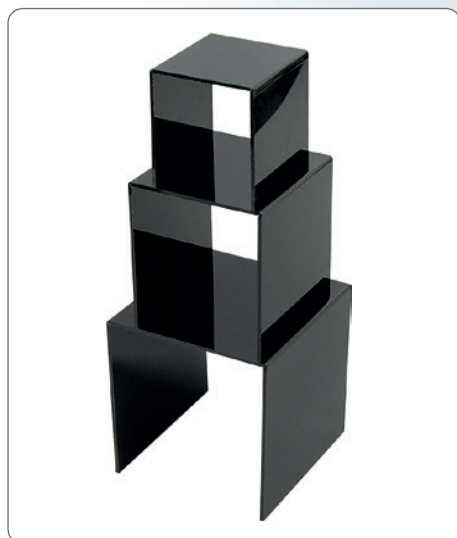

 Nest of 3 shelves acrylic for elegant presentation. Choose between black or transparent shelves.

 3 Stück Ablagen aus Acryl für eleganter Präsentation von Produkten. Wählen Sie zwischen schwarzen oder transparenten Regalen.

 3 stk. indskudshylder i akryl til elegant præsentation af varer. Vælg mellem sorte eller klare hylder.

## Measure:

Width: 8 cm  
Height: 8 cm  
Depth: 8 cm

Width: 10,0 cm  
Height: 10,5 cm  
Depth: 15,5 cm

Width: 25,5 cm  
Height: 20,5 cm  
Depth: 15,5 cm

Model	<input checked="" type="checkbox"/> Black art.	<input type="checkbox"/> Clear art.	Set with 3 shelves	Total W x H x D	Package size and weight	Pallet size and quantity
1252	7602	7601	Small	7,7 x 7,7 x 7,7 cm	18 x 18 x 18 cm 0,6 kg	80 x 120 x 200 cm 240 pcs.
			Medium	10,2 x 10,2 x 10,2 cm		
			Large	12,7 x 12,7 x 12,7 cm		