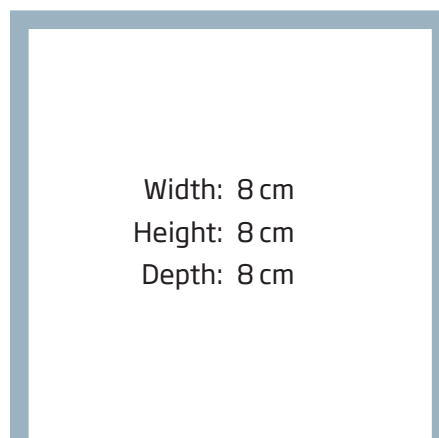

## Measure:

Width: 8 cm  
Height: 8 cm  
Depth: 8 cm

Width: 10,0 cm  
Height: 10,5 cm  
Depth: 15,5 cm

Width: 25,5 cm  
Height: 20,5 cm  
Depth: 15,5 cm

Model	<input checked="" type="checkbox"/> Black art.	<input type="checkbox"/> Clear art.	Set with 3 shelves	Total W x H x D	Package size and weight	Pallet size and quantity
1252	7602	7601	Small	7,7 x 7,7 x 7,7 cm	18 x 18 x 18 cm 0,6 kg	80 x 120 x 200 cm 240 pcs.
			Medium	10,2 x 10,2 x 10,2 cm		
			Large	12,7 x 12,7 x 12,7 cm		