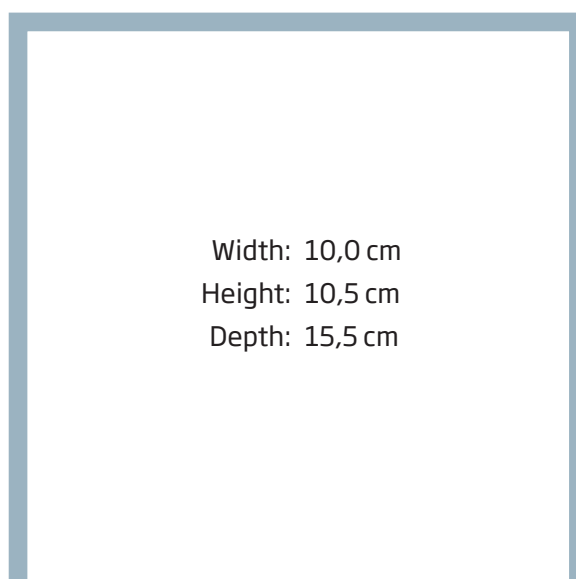

## Measure:

Width: 8 cm  
Height: 8 cm  
Depth: 8 cm

Width: 10,0 cm  
Height: 10,5 cm  
Depth: 15,5 cm

Width: 25,5 cm  
Height: 20,5 cm  
Depth: 15,5 cm

Model	<input checked="" type="checkbox"/> Black art.	<input type="checkbox"/> Clear art.	Set with 3 shelves	Total W x H x D	Package size and weight	Pallet size and quantity
1252	7602	7601	Small	7,7 x 7,7 x 7,7 cm	18 x 18 x 18 cm 0,6 kg	80 x 120 x 200 cm 240 pcs.
			Medium	10,2 x 10,2 x 10,2 cm		
			Large	12,7 x 12,7 x 12,7 cm		