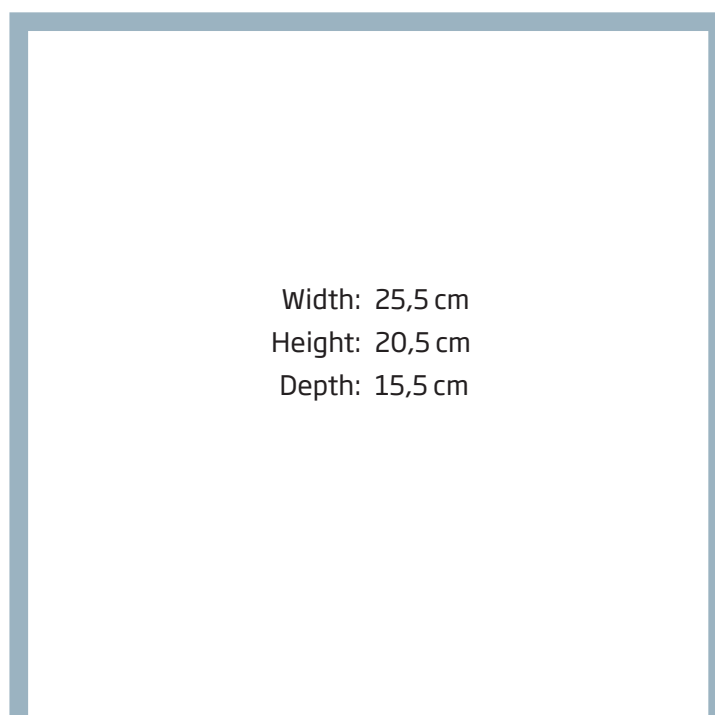

## Measure:

Width: 8 cm  
Height: 8 cm  
Depth: 8 cm

Width: 10,0 cm  
Height: 10,5 cm  
Depth: 15,5 cm

Width: 25,5 cm  
Height: 20,5 cm  
Depth: 15,5 cm

Model	<input checked="" type="checkbox"/> Black art.	<input type="checkbox"/> Clear art.	Set with 3 shelves	Total W x H x D	Package size and weight	Pallet size and quantity
1252	7602	7601	Small	7,7 x 7,7 x 7,7 cm	18 x 18 x 18 cm 0,6 kg	80 x 120 x 200 cm 240 pcs.
			Medium	10,2 x 10,2 x 10,2 cm		
			Large	12,7 x 12,7 x 12,7 cm		