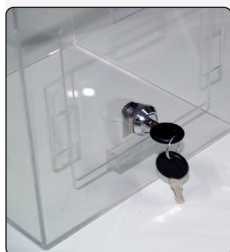

 Square box in clear or opal white acrylic with small door which can be locked (incl. keys). 12,5 cm slot in the top makes this box ideal for ballot papers, customers complaints/compliments, competition coupons, vouchers etc.

 Sammelbox aus klarem oder opalweisen Acryl mit einer kleinen abschließbaren Tür - Einschließlich 1 Satz Schlüssel. Mit 12,5 cm Einwurfschlitz für Stimmzettel, Lose, Spenden usw.

 Box i klar eller opal hvid akryl med låge som kan aflåses (inkl. nøgler). 12,5 cm sprække i toppen til stemmesedler, ris og ros blanketter, konkurrence kuponer, penge m.v.

Model	Art. no.	Colour	Total W x H x D	Package size and weight	Pallet size and quantity
1201	2736	Transparent	20,5 x 20,5 x 20,5 cm	24 x 25 x 24 cm 1,3 kg	80 x 124 x 200 cm 110 pcs.
1201	2737	White	20,5 x 20,5 x 20,5 cm	24 x 25 x 24 cm 1,3 kg	80 x 124 x 200 cm 110 pcs.