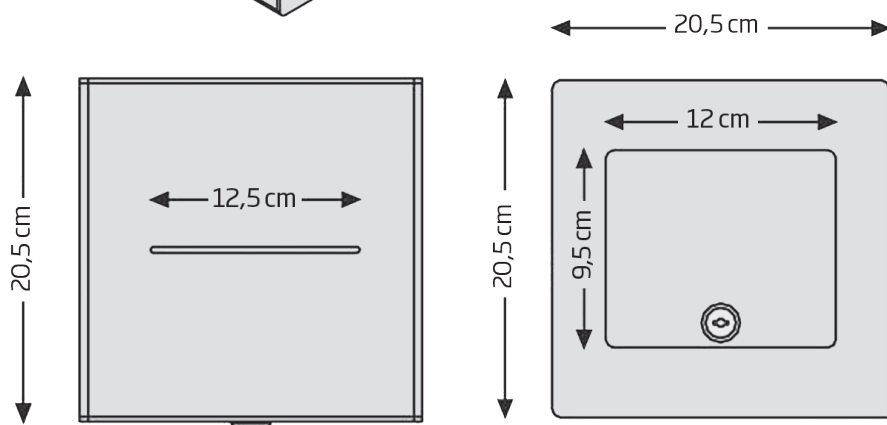

 Square box in clear or opal white acrylic with small door which can be locked (incl. keys). 12,5 cm slot in the top makes this box ideal for ballot papers, customers complaints/compliments, competition coupons, vouchers etc.

 Sammelbox aus klarem oder opalweisen Acryl mit einer kleinen abschließbaren Tür - Einschließlich 1 Satz Schlüssel. Mit 12,5 cm Einwurfschlitz für Stimmzettel, Lose, Spenden usw.

 Box i klar eller opal hvid akryl med låge som kan aflåses (inkl. nøgler). 12,5 cm sprække i toppen til stemmesedler, ris og ros blanketter, konkurrence kuponer, penge m.v.

Model	Art. no.	Colour	Total W x H x D	Package size and weight	Pallet size and quantity
1201	2736	Transparent	20,5 x 20,5 x 20,5 cm	24 x 25 x 24 cm 1,3 kg	80 x 124 x 200 cm 110 pcs.
1201	2737	White	20,5 x 20,5 x 20,5 cm	24 x 25 x 24 cm 1,3 kg	80 x 124 x 200 cm 110 pcs.