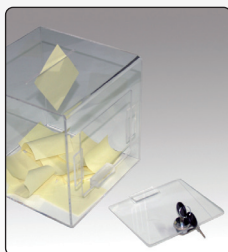

 Square box in clear or opal white acrylic with small door which can be locked (incl. keys). 12,5 cm slot in the top makes this box ideal for ballot papers, customers complaints/compliments, competition coupons, vouchers etc.

 Sammelbox aus klarem oder opalweisen Acryl mit einer kleinen abschließbaren Tür - Einschließlich 1 Satz Schlüssel. Mit 12,5 cm Einwurfschlitz für Stimmzettel, Lose, Spenden usw.

 Box i klar eller opal hvid akryl med låge som kan aflåses (inkl. nøgler). 12,5 cm sprække i toppen til stemmesedler, ris og ros blanketter, konkurrence kuponer, penge m.v.

Model	Art. no.	Colour	Total W x H x D	Package size and weight	Pallet size and quantity
1201	2736	Transparent	20,5 x 20,5 x 20,5 cm	24 x 25 x 24 cm 1,3 kg	80 x 124 x 200 cm 110 pcs.
1201	2737	White	20,5 x 20,5 x 20,5 cm	24 x 25 x 24 cm 1,3 kg	80 x 124 x 200 cm 110 pcs.