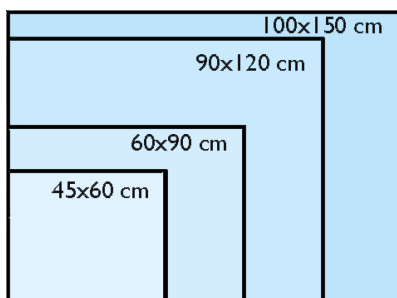

 Corkboard with nice aluminium frame and ABS corners. Grey backplate. Can be used in vertical and horizontal position. Supplied with screws, plugs and pins.

 Kork Tafel mit schönen Aluminium Rahmen und ABS Ecken. Graue Rückplatte. Kann sowohl in vertikaler als auch in horizontaler Format verwendet werden. Mit Schrauben, Dübeln und Stifte geliefert.

 Korktavle med pæn aluramme og ABS hjørner. Grå bagplade. Kan monteres vertikalt eller horisontalt. Leveres med ophængs-beslag, skruer og plugs samt stifter.

Model	Article	Board size	Colour	Total W x H x D	Package size and weight	Pallet size and quantity
1169	6785	55,6 x 40,6 cm	Alu/silver & brown	60,5 x 45 x 1 cm	63 x 48 x 3,5 cm 1,3 kg	80 x 120 x 220 cm 132 pcs.
1169	6786	85,6 x 56 cm	Alu/silver & brown	91 x 60,5 x 1 cm	93 x 63 x 3,5 cm 2,4 kg	80 x 120 x 220 cm 70 pcs.
1169	6787	115,8 x 85,6 cm	Alu/silver & brown	120,5 x 90,5 x 1 cm	122 x 93 x 3,5 cm 3,8 kg	80 x 120 x 140 cm 22 pcs.
1169	6788	149 x 95,5 cm	Alu/silver & brown	154 x 100,5 x 1 cm	153 x 103 x 3,5 cm 4,8 kg	80 x 120 x 170 cm 22 pcs.
1169	6789	176 x 85,5 cm	Alu/silver & brown	181 x 90 x 1 cm	183 x 93 x 3,5 cm 5,2 kg	80 x 120 x 200 cm 22 pcs.