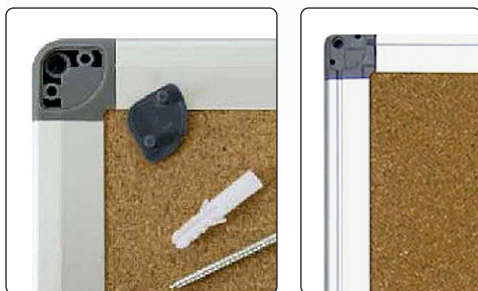

 Corkboard with nice aluminium frame and ABS corners. Grey backplate. Can be used in vertical and horizontal position. Supplied with screws, plugs and pins.

 Kork Tafel mit schönen Aluminium Rahmen und ABS Ecken. Graue Rückplatte. Kann sowohl in vertikaler als auch in horizontaler Format verwendet werden. Mit Schrauben, Dübeln und Stifte geliefert.

 Korktavle med pæn aluramme og ABS hjørner. Grå bagplade. Kan monteres vertikalt eller horisontalt. Leveres med ophængs-beslag, skruer og plugs samt stifter.

Model	Article	Board size	Colour	Total W x H x D	Package size and weight	Pallet size and quantity
1169	6785	55,6 x 40,6 cm	Alu/silver & brown	60,5 x 45 x 1 cm	63 x 48 x 3,5 cm 1,3 kg	80 x 120 x 220 cm 132 pcs.
1169	6786	85,6 x 56 cm	Alu/silver & brown	91 x 60,5 x 1 cm	93 x 63 x 3,5 cm 2,4 kg	80 x 120 x 220 cm 70 pcs.
1169	6787	115,8 x 85,6 cm	Alu/silver & brown	120,5 x 90,5 x 1 cm	122 x 93 x 3,5 cm 3,8 kg	80 x 120 x 140 cm 22 pcs.
1169	6788	149 x 95,5 cm	Alu/silver & brown	154 x 100,5 x 1 cm	153 x 103 x 3,5 cm 4,8 kg	80 x 120 x 170 cm 22 pcs.
1169	6789	176 x 85,5 cm	Alu/silver & brown	181 x 90 x 1 cm	183 x 93 x 3,5 cm 5,2 kg	80 x 120 x 200 cm 22 pcs.