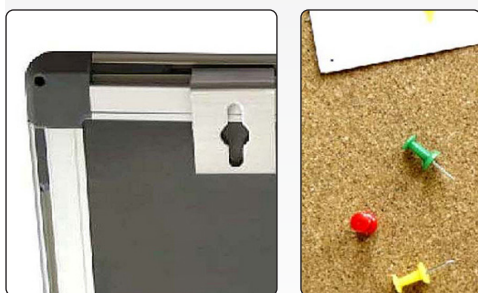

 Corkboard with nice aluminium frame and ABS corners. Grey backplate. Can be used in vertical and horizontal position. Supplied with screws, plugs and pins.

 Kork Tafel mit schönen Aluminium Rahmen und ABS Ecken. Graue Rückplatte. Kann sowohl in vertikaler als auch in horizontaler Format verwendet werden. Mit Schrauben, Dübeln und Stifte geliefert.

 Korktavle med pæn aluramme og ABS hjørner. Grå bagplade. Kan monteres vertikalt eller horisontalt. Leveres med ophængs-beslag, skruer og plugs samt stifter.

Model	Article	Board size	Colour	Total W x H x D	Package size and weight	Pallet size and quantity
1169	6785	55,6 x 40,6 cm	Alu/silver & brown	60,5 x 45 x 1 cm	63 x 48 x 3,5 cm 1,3 kg	80 x 120 x 220 cm 132 pcs.
1169	6786	85,6 x 56 cm	Alu/silver & brown	91 x 60,5 x 1 cm	93 x 63 x 3,5 cm 2,4 kg	80 x 120 x 220 cm 70 pcs.
1169	6787	115,8 x 85,6 cm	Alu/silver & brown	120,5 x 90,5 x 1 cm	122 x 93 x 3,5 cm 3,8 kg	80 x 120 x 140 cm 22 pcs.
1169	6788	149 x 95,5 cm	Alu/silver & brown	154 x 100,5 x 1 cm	153 x 103 x 3,5 cm 4,8 kg	80 x 120 x 170 cm 22 pcs.
1169	6789	176 x 85,5 cm	Alu/silver & brown	181 x 90 x 1 cm	183 x 93 x 3,5 cm 5,2 kg	80 x 120 x 200 cm 22 pcs.