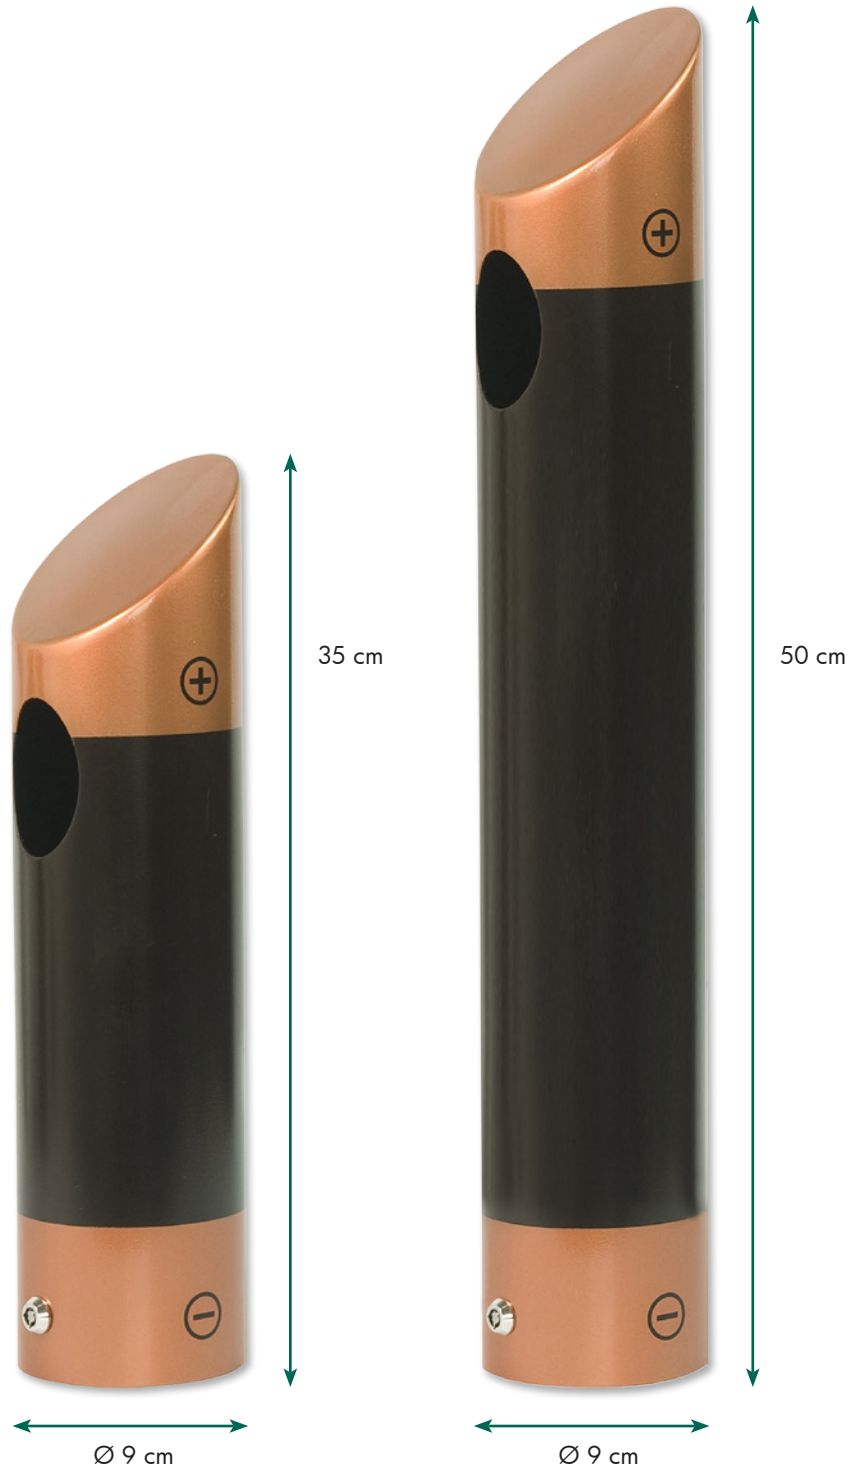

1154 | Battery Waste Dispenser

TECHNICAL GUIDE

 Battery-dispenser for safe storage of used batteries. Can be placed on a table or mounted on the wall. Quick and easy emptying using the included special key. Supplied with wall fitting, screws and plugs.

 Batterie-Spender zur sicheren Lagerung von Altbatterien. Kann auf einem Tisch aufgestellt oder an der Wand montiert werden. Schnelle und einfache Entleerung mit Hilfe der mitgelieferten Schlüssel. Geliefert mit Wandhalter, Schrauben und Dübel.

 Batteri-dispenser til sikker opbevaring af brugte batterier. Kan stilles på et bord eller monteres på væg. Hurtig og let tømning med brug af specialnøgle, som medfølger. Leveres med vægbeslag, skruer og plugs.

Art. no.	Colour	Capacity	Total B x H x D	Package size and weight	Pallet size and quantity
6722	Black/copper	0,7 liter	Ø9 x 35 cm	13 x 37 x 11 cm 1,6 kg	80 x 120 x 220 cm 342 pcs.
6723	Black/copper	1,5 liter	Ø9 x 50 cm	13 x 52 x 11 cm 2,0 kg	80 x 120 x 220 cm 228 pcs.