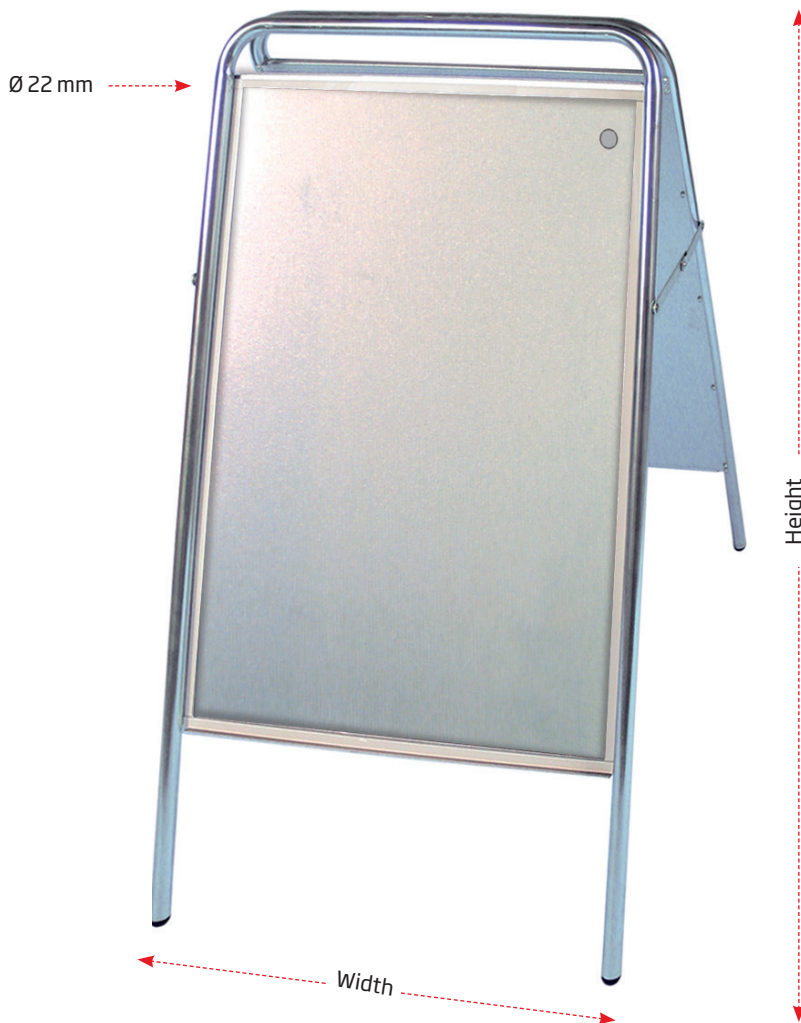

RAL 9003

RAL 3020

RAL 9006

RAL 9005

Produced in 22 mm phosphated and polyester lacquered steel tubes. Non-corrosive alu-zinc back-sheets. Anti-reflex APET front panels with magnetic closure, included.

Strassenstände - 22 mm Stahlrohr, phosphatiert und polyesterlackiert. Rostfreie und unlackierte Alu-Zink Rückplatten. Entspiegelte APET Frontplatten mit Magnet.

Gadeskilt poduceret i 22 mm stålør, fosfateret og polyesterlakeret. Med rustfri, ulakerede alu-zink bagplader og antireflex APET frontplader med magnetlukning.

Model	Art.no.	Poster size	Colour	Total W x H	Package size and weight	Pallet size and quantity
105	3303	29,7 x 42 cm A3	White	38 x 65 cm	48 x 80 x 6 cm 4 kg	80 x 120 x 220 cm 50 pcs.
-	3311	42 x 59,4 cm A2	White	50 x 86 cm	60 x 101 x 6 cm 9 kg	80 x 120 x 220 cm 25 pcs.
-	3313	50 x 70 cm	White	58 x 92 cm	60 x 101 x 6 cm 11 kg	80 x 120 x 220 cm 25 pcs.
-	3314	50 x 70 cm	Red	58 x 92 cm	60 x 101 x 6 cm 11 kg	80 x 120 x 220 cm 25 pcs.
-	3313SI	50 x 70 cm	Silver	58 x 92 cm	60 x 101 x 6 cm 11 kg	80 x 120 x 220 cm 25 pcs.
-	3313BL	50 x 70 cm	Black	58 x 92 cm	60 x 101 x 6 cm 11 kg	80 x 120 x 220 cm 25 pcs.
-	3315	59,4 x 84,1 cm A1	White	68 x 114 cm	70 x 120 x 7 cm 14 kg	80 x 120 x 220 cm 20 pcs.
-	3316	59,4 x 84,1 cm A1	Red	68 x 114 cm	70 x 120 x 7 cm 14 kg	80 x 120 x 220 cm 20 pcs.
-	3315SI	59,4 x 84,1 cm A1	Silver	68 x 114 cm	70 x 120 x 7 cm 14 kg	80 x 120 x 220 cm 20 pcs.
-	3315BL	59,4 x 84,1 cm A1	Black	68 x 114 cm	70 x 120 x 7 cm 14 kg	80 x 120 x 220 cm 20 pcs.
-	3317	70 x 100 cm	White	78 x 126 cm	81 x 138 x 7 cm 17 kg	80 x 150 x 220 cm 20 pcs.
-	3318	70 x 100 cm	Red	78 x 126 cm	81 x 138 x 7 cm 17 kg	80 x 150 x 220 cm 20 pcs.
-	3317SI	70 x 100 cm	Silver	78 x 126 cm	81 x 138 x 7 cm 17 kg	80 x 150 x 220 cm 20 pcs.
-	3317BL	70 x 100 cm	Black	78 x 126 cm	81 x 138 x 7 cm 17 kg	80 x 150 x 220 cm 20 pcs.