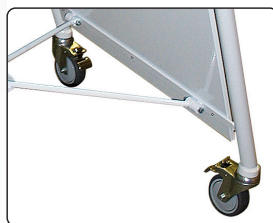

RAL 9003

RAL 3020

RAL 9006

Produced in 32 mm galvanized and polyester lacquered steel tubes. Backing and logo plate galvanized and lacquered. Anti-reflex APET front panels with magnetic closure, included. 4 wheels with brakes included.

Strassenständer - 32 mm Stahlrohr, galvanisiert und polyesterlackiert. Galvanisierte, lackierte Stahlrückwand. Entspiegelte APET Frontplatten mit Magnet. Inkl. 4 Rädern mit Bremsen geliefert.

Gadeskilt af 32 mm galvaniseret stålør, fosfateret og polyesterlakeret. Galvaniseret og polyesterlakeret bagplader. Antireflex APET frontplader med magnetlukning. Inklusiv 4 hjul med bremses.

Model	Article	Poster size	Header/logo	Colour	Total W x H	Package size and weight	Pallet size and quantity
103	<b>1125</b>	59,4 x 84,1 cm A1	60 x 30,5 cm	White	70 x 140 cm	81 x 151 x 17 cm 34 kg	80 x 150 x 220 cm 12 pcs.
103	<b>1125BL</b>	59,4 x 84,1 cm A1	60 x 30,5 cm	Black	70 x 140 cm	81 x 151 x 17 cm 34 kg	80 x 150 x 220 cm 12 pcs.
103	<b>1126</b>	59,4 x 84,1 cm A1	60 x 30,5 cm	Red	70 x 140 cm	81 x 151 x 17 cm 34 kg	80 x 150 x 220 cm 12 pcs.